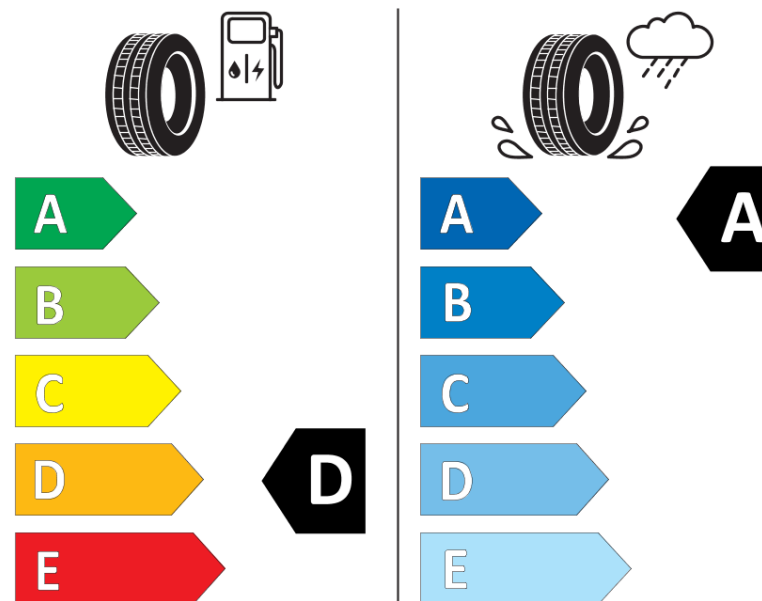

## Scheda informativa del prodotto

Regolamento (UE) 2020/740

Marca del pneumatico	<b>MICHELIN</b>
Denominazione commerciale	<b>PILOT SPORT 4 S A T0</b>
Codice identificativo	<b>811756</b>
Misura	<b>235/35ZR20</b>
Indice di carico	<b>92</b>
Categoria di velocità	<b>Y</b>
Categoria di efficienza in consumo di carburante	<b>D</b>
Categoria di aderenza sul bagnato	<b>A</b>
Categoria di rumore esterno di rotolamento	<b>B</b>
Valore del rumore esterno di rotolamento	<b>71 dB</b>
Pneumatico per condizioni di neve severa	<b>No</b>
Pneumatico da ghiaccio	<b>No</b>
Data di inizio della produzione	<b>08/16</b>
Data di fine della produzione	
Versione di caricamento	<b>XL</b>
Informazioni aggiuntive	<b>235/35 ZR20 92Y XL TL PILOT SPORT 4 S ACOUSTIC T0 MI</b>

# ENERG

**MICHELIN**

811756

235/35R20 92 Y XL

C1

2020/740