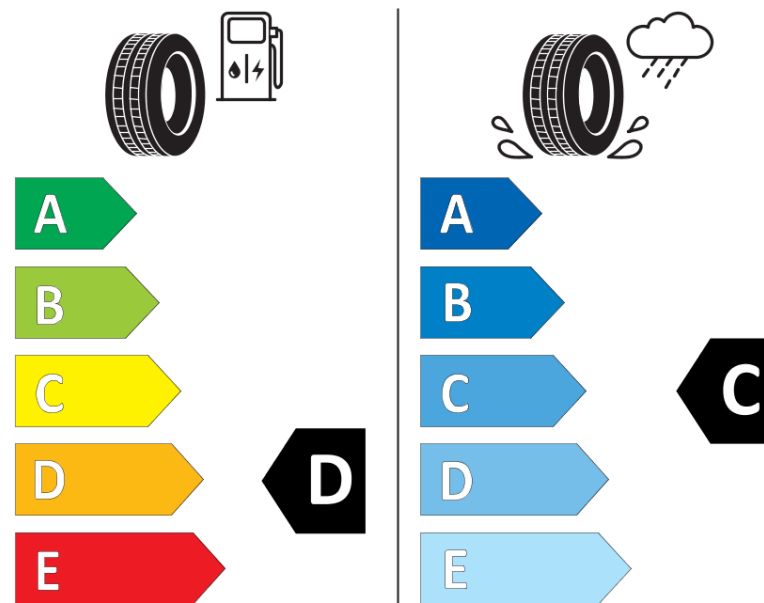

Scheda informativa del prodotto

Regolamento (UE) 2020/740

Marca del pneumatico	KORMORAN
Denominazione commerciale	SNOW
Codice identificativo	817286
Misura	195/60R15
Indice di carico	88
Categoria di velocità	T
Categoria di efficienza in consumo di carburante	D
Categoria di aderenza sul bagnato	C
Categoria di rumore esterno di rotolamento	B
Valore del rumore esterno di rotolamento	72 dB
Pneumatico per condizioni di neve severa	Sì
Pneumatico da ghiaccio	No
Data di inizio della produzione	42/16
Data di fine della produzione	
Versione di caricamento	SL
Informazioni aggiuntive	195/60 R15 88T TL SNOW KO

ENERG

KORMORAN

817286

195/60R15 88 T

C1

2020/740