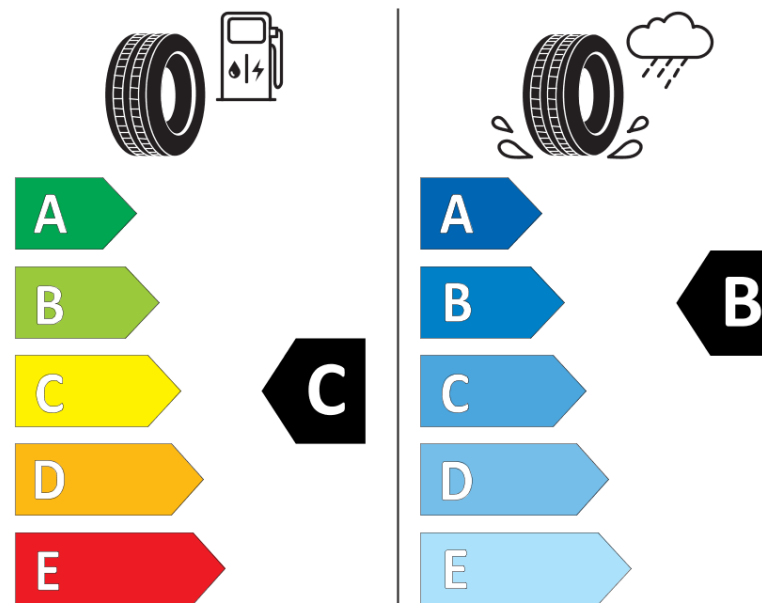

## Scheda informativa del prodotto

Regolamento (UE) 2020/740

Marca del pneumatico	<b>MICHELIN</b>
Denominazione commerciale	<b>CROSSCLIMATE 3</b>
Codice identificativo	<b>818082</b>
Misura	<b>205/60R17</b>
Indice di carico	<b>97</b>
Categoria di velocità	<b>W</b>
Categoria di efficienza in consumo di carburante	<b>C</b>
Categoria di aderenza sul bagnato	<b>B</b>
Categoria di rumore esterno di rotolamento	<b>B</b>
Valore del rumore esterno di rotolamento	<b>72 dB</b>
Pneumatico per condizioni di neve severa	<b>Sì</b>
Pneumatico da ghiaccio	<b>No</b>
Data di inizio della produzione	<b>10/26</b>
Data di fine della produzione	
Versione di caricamento	<b>XL</b>
Informazioni aggiuntive	<b>205/60R17 97W XL CROSSCLIMATE 3</b>

# ENERG

**MICHELIN**

818082

205/60R17 97 W XL

C1

2020/740