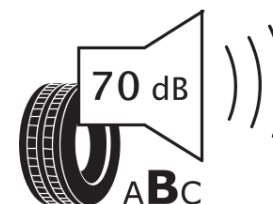

Scheda informativa del prodotto

Regolamento (UE) 2020/740

Marca del pneumatico	KLEBER
Denominazione commerciale	KRISALP HP3 SUV
Codice identificativo	818135
Misura	235/55R19
Indice di carico	105
Categoria di velocità	V
Categoria di efficienza in consumo di carburante	B
Categoria di aderenza sul bagnato	B
Categoria di rumore esterno di rotolamento	B
Valore del rumore esterno di rotolamento	70 dB
Pneumatico per condizioni di neve severa	Sì
Pneumatico da ghiaccio	No
Data di inizio della produzione	09/25
Data di fine della produzione	
Versione di caricamento	XL
Informazioni aggiuntive	235/55R19 105V XL KRISALP HP3 SUV

KLEBER

818135

235/55R19 105 V XL

C1

2020/740