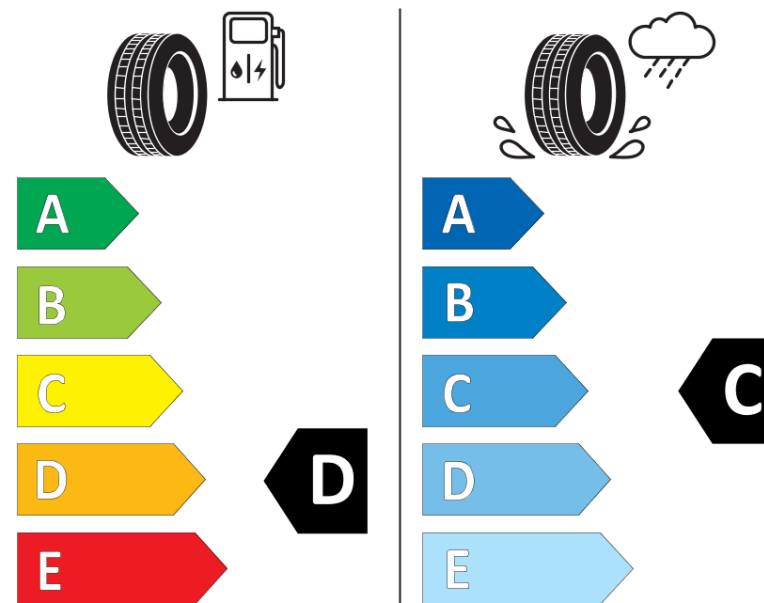

## Scheda informativa del prodotto

Regolamento (UE) 2020/740

Marca del pneumatico	<b>TAURUS</b>
Denominazione commerciale	<b>WINTER</b>
Codice identificativo	<b>818733</b>
Misura	<b>215/55R18</b>
Indice di carico	<b>99</b>
Categoria di velocità	<b>V</b>
Categoria di efficienza in consumo di carburante	<b>D</b>
Categoria di aderenza sul bagnato	<b>C</b>
Categoria di rumore esterno di rotolamento	<b>B</b>
Valore del rumore esterno di rotolamento	<b>72 dB</b>
Pneumatico per condizioni di neve severa	<b>Sì</b>
Pneumatico da ghiaccio	<b>No</b>
Data di inizio della produzione	<b>39/17</b>
Data di fine della produzione	
Versione di caricamento	<b>XL</b>
Informazioni aggiuntive	<b>215/55 R18 99V XL TL WINTER TA</b>

# ENERG

**TAURUS**

818733

215/55R18 99 V

C1

2020/740