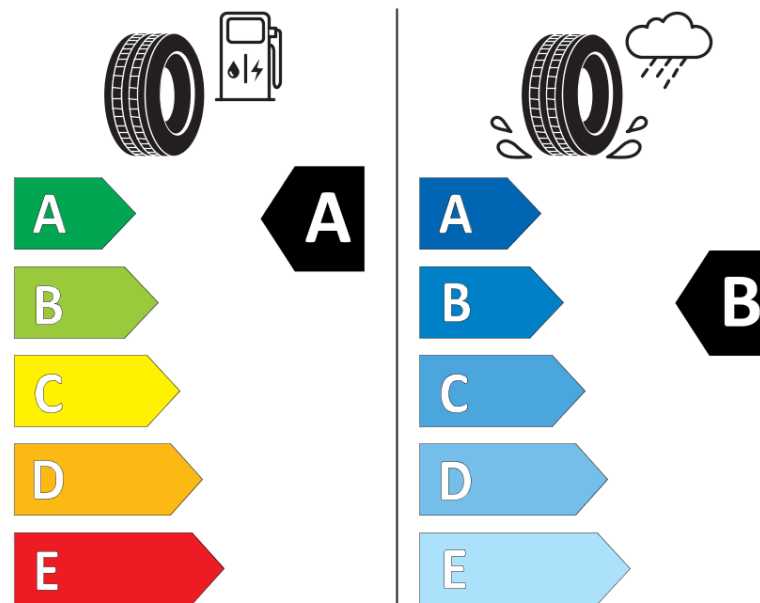

Scheda informativa del prodotto

Regolamento (UE) 2020/740

Marca del pneumatico	MICHELIN
Denominazione commerciale	E PRIMACY
Codice identificativo	819095
Misura	185/60R15
Indice di carico	84
Categoria di velocità	H
Categoria di efficienza in consumo di carburante	A
Categoria di aderenza sul bagnato	B
Categoria di rumore esterno di rotolamento	B
Valore del rumore esterno di rotolamento	68 dB
Pneumatico per condizioni di neve severa	No
Pneumatico da ghiaccio	No
Data di inizio della produzione	49/19
Data di fine della produzione	
Versione di caricamento	SL
Informazioni aggiuntive	185/60 R15 84H TL E PRIMACY MI

ENERG

MICHELIN

819095

185/60R15 84 H

C1

2020/740