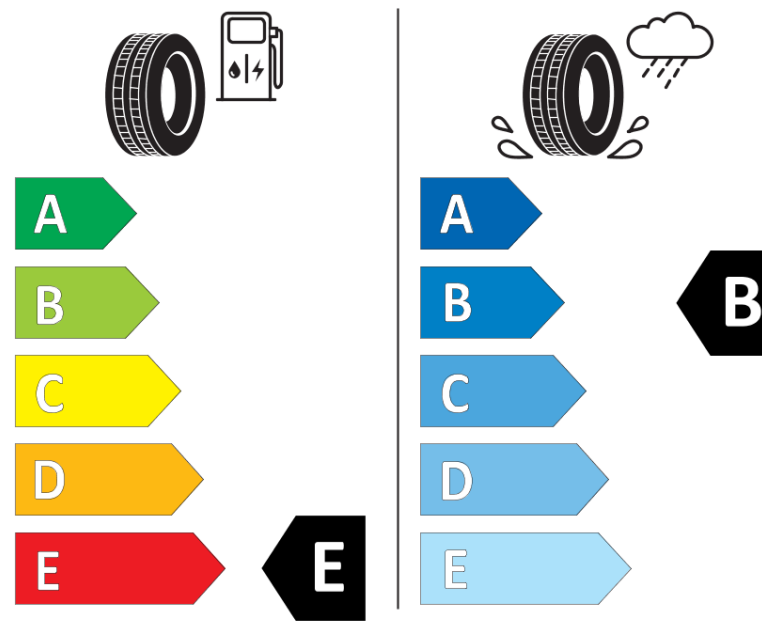

Scheda informativa del prodotto

Regolamento (UE) 2020/740

Marca del pneumatico	BFGOODRICH
Denominazione commerciale	ALL-TERRAIN T/A KO2
Codice identificativo	820321
Misura	LT235/85R16
Indice di carico	120
Indice di carico (per montaggio in gemellato)	116

Categoria di velocità	S
Categoria di efficienza in consumo di carburante	E
Categoria di aderenza sul bagnato	B
Categoria di rumore esterno di rotolamento	B
Valore del rumore esterno di rotolamento	74 dB
Pneumatico per condizioni di neve severa	Sì
Data di inizio della produzione	35/11
Data di fine della produzione	
Informazioni aggiuntive	LT235/85R16 120/116S TL ALL-TERRAIN T/A KO2 LRE RWL GO

Indice di carico aggiuntivo (per montaggio in singolo)

Indice di carico aggiuntivo (per montaggio in gemellato)

Categoria di velocità aggiuntiva

ENERG

BFGOODRICH

820321

LT235/85R16 120/116 S

C2