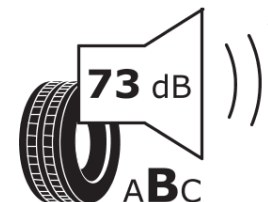

## Scheda informativa del prodotto

Regolamento (UE) 2020/740

Marca del pneumatico	<b>MICHELIN</b>
Denominazione commerciale	<b>AGILIS CROSSCLIMATE</b>
Codice identificativo	<b>822319</b>
Misura	<b>195/75R16C</b>
Indice di carico	<b>107</b>
Indice di carico (per montaggio in gemellato)	<b>105</b>

Categoria di velocità	<b>R</b>
Categoria di efficienza in consumo di carburante	<b>C</b>
Categoria di aderenza sul bagnato	<b>A</b>
Categoria di rumore esterno di rotolamento	<b>B</b>
Valore del rumore esterno di rotolamento	<b>73 dB</b>
Pneumatico per condizioni di neve severa	<b>Sì</b>
Data di inizio della produzione	<b>13/17</b>
Data di fine della produzione	
Informazioni aggiuntive	<b>195/75 R 16C 107/105R AGILIS CROSSCLIMATE MI</b>

Indice di carico aggiuntivo (per montaggio in singolo)

Indice di carico aggiuntivo (per montaggio in gemellato)

Categoria di velocità aggiuntiva

**MICHELIN**

822319

195/75R16C 107/105 R

C2

2020/740