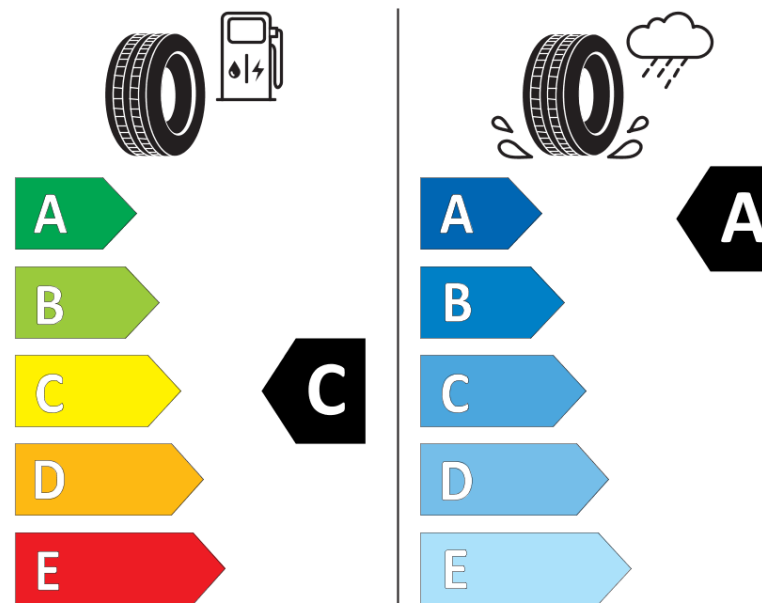

## Scheda informativa del prodotto

Regolamento (UE) 2020/740

Marca del pneumatico	<b>MICHELIN</b>
Denominazione commerciale	<b>AGILIS CROSSCLIMATE</b>
Codice identificativo	<b>822319</b>
Misura	<b>195/75R16C</b>
Indice di carico	<b>107</b>
Indice di carico (per montaggio in gemellato)	<b>105</b>

Categoria di velocità	<b>R</b>
Categoria di efficienza in consumo di carburante	<b>C</b>
Categoria di aderenza sul bagnato	<b>A</b>
Categoria di rumore esterno di rotolamento	<b>B</b>
Valore del rumore esterno di rotolamento	<b>73 dB</b>
Pneumatico per condizioni di neve severa	<b>Sì</b>
Data di inizio della produzione	<b>13/17</b>
Data di fine della produzione	
Informazioni aggiuntive	<b>195/75 R 16C 107/105R AGILIS CROSSCLIMATE MI</b>

Indice di carico aggiuntivo (per montaggio in singolo)

Indice di carico aggiuntivo (per montaggio in gemellato)

Categoria di velocità aggiuntiva

**MICHELIN**

822319

195/75R16C 107/105 R

C2

2020/740