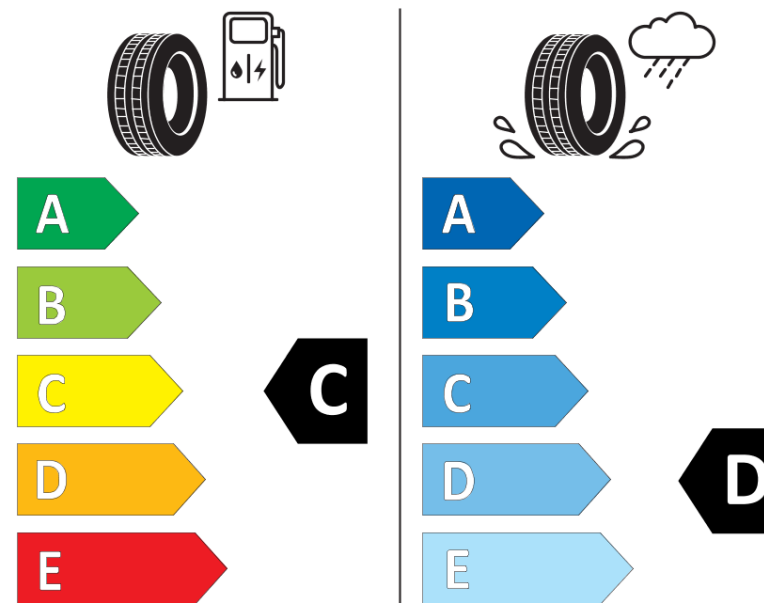

Scheda informativa del prodotto

Regolamento (UE) 2020/740

Marca del pneumatico	TAURUS
Denominazione commerciale	ALL SEASON SUV
Codice identificativo	826966
Misura	215/65R16
Indice di carico	102
Categoria di velocità	V
Categoria di efficienza in consumo di carburante	C
Categoria di aderenza sul bagnato	D
Categoria di rumore esterno di rotolamento	A
Valore del rumore esterno di rotolamento	68 dB
Pneumatico per condizioni di neve severa	Sì
Pneumatico da ghiaccio	No
Data di inizio della produzione	22/19
Data di fine della produzione	
Versione di caricamento	XL
Informazioni aggiuntive	215/65 R16 102V XL TL ALL SEASON SUV TA

ENERG

TAURUS

826966

215/65R16 102 V

C1

2020/740