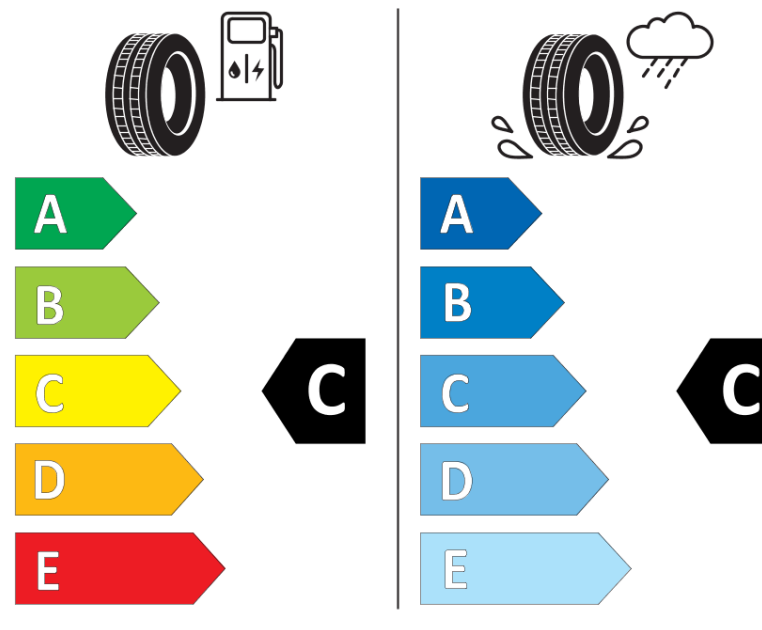

Scheda informativa del prodotto

Regolamento (UE) 2020/740

Marca del pneumatico	BFGOODRICH
Denominazione commerciale	ROUTE CONTROL S VM
Codice identificativo	831378
Misura	295/80R22.5
Indice di carico	152
Indice di carico (per montaggio in gemellato)	148
Categoria di velocità	M
Categoria di efficienza in consumo di carburante	C
Categoria di aderenza sul bagnato	C
Categoria di rumore esterno di rotolamento	A
Valore del rumore esterno di rotolamento	70 dB
Pneumatico per condizioni di neve severa	Sì
Data di inizio della produzione	05/16
Data di fine della produzione	
Informazioni aggiuntive	295/80R22.5 ROUTE CONTROL S TL 152/148M VM GO
Indice di carico aggiuntivo (per montaggio in singolo)	
Indice di carico aggiuntivo (per montaggio in gemellato)	
Categoria di velocità aggiuntiva	

ENERG

BFGOODRICH

831378

295/80R22.5 152/148 M

C3

2020/740