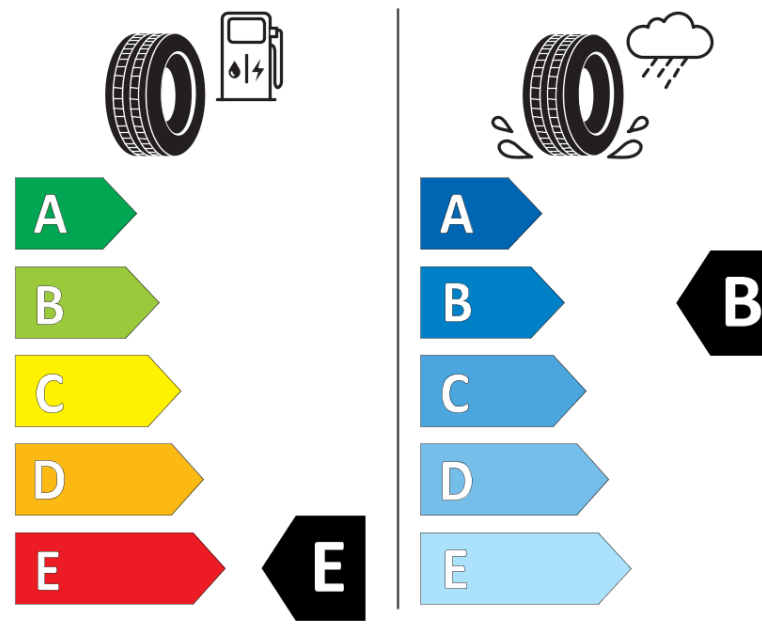

## Scheda informativa del prodotto

Regolamento (UE) 2020/740

Marca del pneumatico	<b>BFGOODRICH</b>
Denominazione commerciale	<b>ALL-TERRAIN T/A KO2</b>
Codice identificativo	<b>836366</b>
Misura	<b>33X12.5R15</b>
Indice di carico	<b>108</b>
Indice di carico (per montaggio in gemellato)	

Data di fine della produzione

Informazioni aggiuntive **33X12.50R15LT 108R TL ALL-TERRAIN T/A KO2 LRC RWLGO**

Indice di carico aggiuntivo (per montaggio in singolo)

Indice di carico aggiuntivo (per montaggio in gemellato)

# ENERG

**BFGOODRICH**

836366

**33X12.5R15 108 R**

**C2**

2020/740