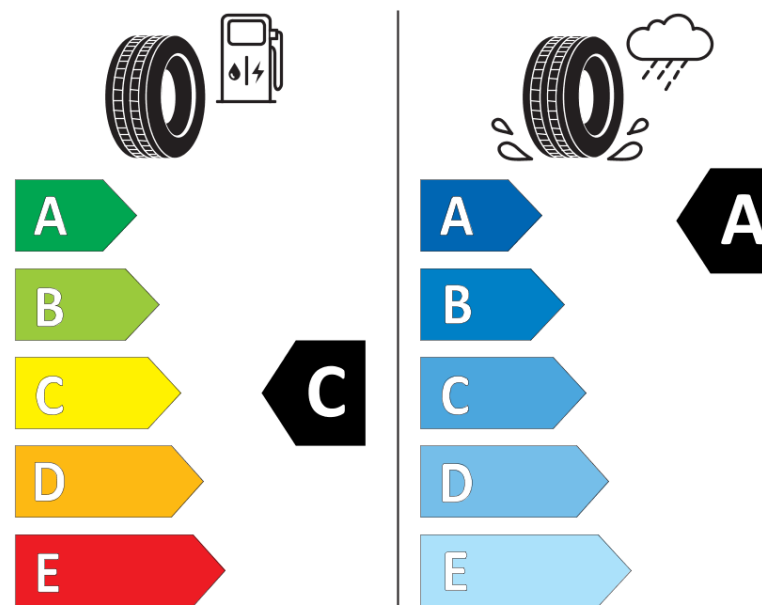

Scheda informativa del prodotto

Regolamento (UE) 2020/740

Marca del pneumatico	KLEBER
Denominazione commerciale	TRANSPRO 2
Codice identificativo	851401
Misura	195/70R15C
Indice di carico	104
Indice di carico (per montaggio in gemellato)	102
Categoria di velocità	R
Categoria di efficienza in consumo di carburante	C
Categoria di aderenza sul bagnato	A
Categoria di rumore esterno di rotolamento	B
Valore del rumore esterno di rotolamento	72 dB
Pneumatico per condizioni di neve severa	No
Data di inizio della produzione	09/22
Data di fine della produzione	
Informazioni aggiuntive	195/70 R15C 104/102R TL TRANSPRO 2 KL
Indice di carico aggiuntivo (per montaggio in singolo)	
Indice di carico aggiuntivo (per montaggio in gemellato)	
Categoria di velocità aggiuntiva	

ENERG

KLEBER

851401

195/70R15C 104/102 R

C2

2020/740