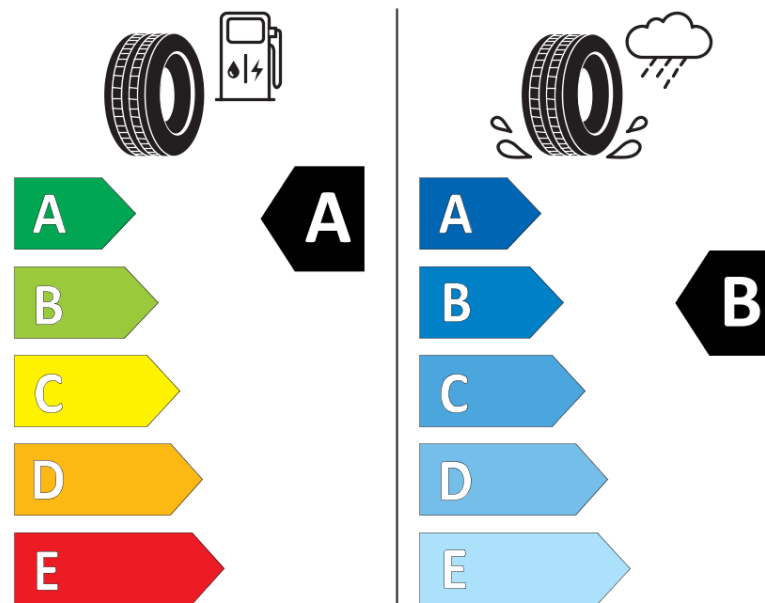

Scheda informativa del prodotto

Regolamento (UE) 2020/740

Marca del pneumatico	MICHELIN
Denominazione commerciale	PRIMACY 4 S1
Codice identificativo	854398
Misura	165/65R15
Indice di carico	81
Categoria di velocità	T
Categoria di efficienza in consumo di carburante	A
Categoria di aderenza sul bagnato	B
Categoria di rumore esterno di rotolamento	B
Valore del rumore esterno di rotolamento	68 dB
Pneumatico per condizioni di neve severa	No
Pneumatico da ghiaccio	No
Data di inizio della produzione	38/17
Data di fine della produzione	
Versione di caricamento	SL
Informazioni aggiuntive	165/65 R15 81T TL PRIMACY 4 SELFSEAL S1 MI

ENERG

MICHELIN

854398

165/65R15 81 T

C1