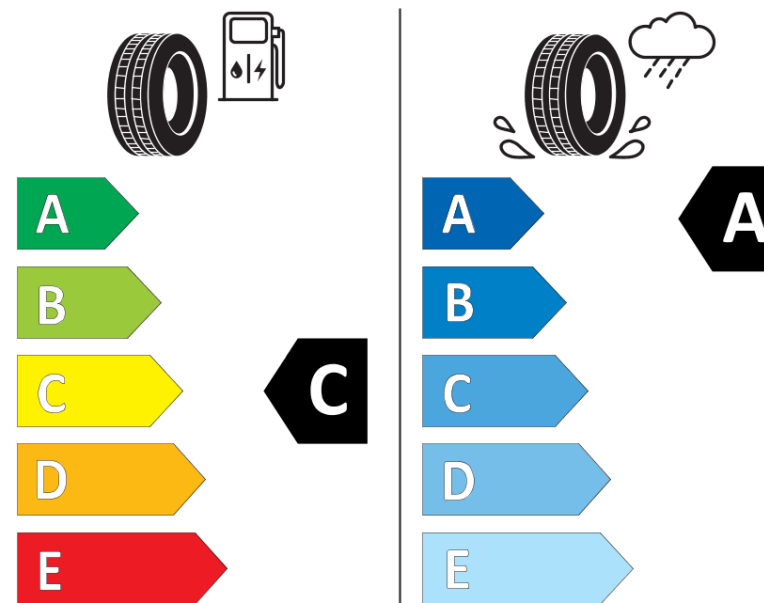

## Scheda informativa del prodotto

Regolamento (UE) 2020/740

Marca del pneumatico	<b>MICHELIN</b>
Denominazione commerciale	<b>AGILIS CROSSCLIMATE</b>
Codice identificativo	<b>873665</b>
Misura	<b>205/70R15C</b>
Indice di carico	<b>106</b>
Indice di carico (per montaggio in gemellato)	<b>104</b>

Categoria di velocità	<b>R</b>
Categoria di efficienza in consumo di carburante	<b>C</b>
Categoria di aderenza sul bagnato	<b>A</b>
Categoria di rumore esterno di rotolamento	<b>B</b>
Valore del rumore esterno di rotolamento	<b>73 dB</b>
Pneumatico per condizioni di neve severa	<b>Sì</b>
Data di inizio della produzione	<b>44/16</b>
Data di fine della produzione	
Informazioni aggiuntive	<b>205/70 R15C 106/104R AGILIS CROSSCLIMATE MI</b>

Indice di carico aggiuntivo (per montaggio in singolo)

Indice di carico aggiuntivo (per montaggio in gemellato)

Categoria di velocità aggiuntiva

**MICHELIN**

873665

205/70R15C 106/104 R

C2

2020/740