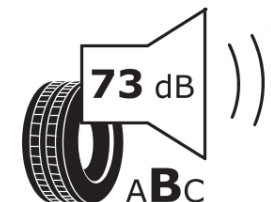

## Scheda informativa del prodotto

Regolamento (UE) 2020/740

Marca del pneumatico	<b>MICHELIN</b>
Denominazione commerciale	<b>AGILIS CROSSCLIMATE</b>
Codice identificativo	<b>873665</b>
Misura	<b>205/70R15C</b>
Indice di carico	<b>106</b>
Indice di carico (per montaggio in gemellato)	<b>104</b>

Categoria di velocità	<b>R</b>
Categoria di efficienza in consumo di carburante	<b>C</b>
Categoria di aderenza sul bagnato	<b>A</b>
Categoria di rumore esterno di rotolamento	<b>B</b>
Valore del rumore esterno di rotolamento	<b>73 dB</b>
Pneumatico per condizioni di neve severa	<b>Sì</b>
Data di inizio della produzione	<b>44/16</b>
Data di fine della produzione	
Informazioni aggiuntive	<b>205/70 R15C 106/104R AGILIS CROSSCLIMATE MI</b>

Indice di carico aggiuntivo (per montaggio in singolo)

Indice di carico aggiuntivo (per montaggio in gemellato)

Categoria di velocità aggiuntiva

**MICHELIN**

873665

205/70R15C 106/104 R

C2

2020/740