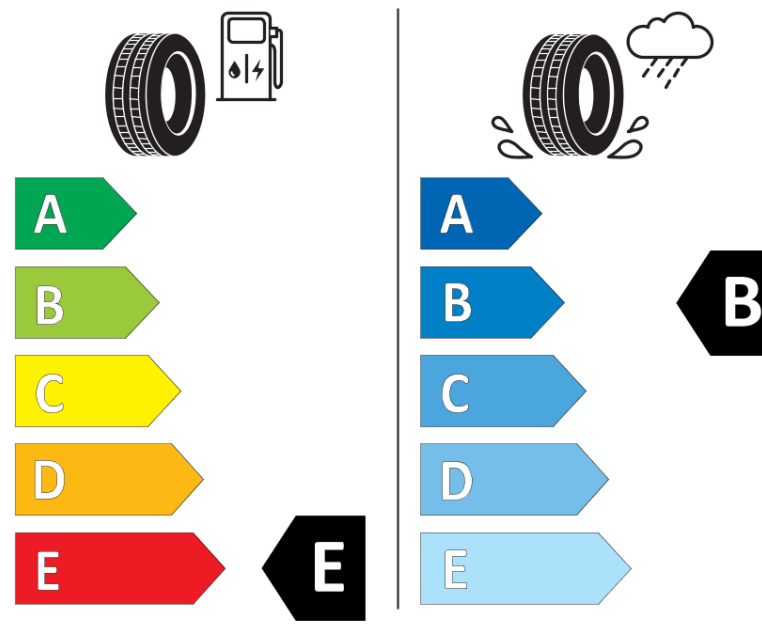

Scheda informativa del prodotto

Regolamento (UE) 2020/740

Marca del pneumatico	MICHELIN
Denominazione commerciale	PILOT SPORT PS2
Codice identificativo	878802
Misura	335/35ZR17
Indice di carico	106
Categoria di velocità	(Y)
Categoria di efficienza in consumo di carburante	E
Categoria di aderenza sul bagnato	B
Categoria di rumore esterno di rotolamento	B
Valore del rumore esterno di rotolamento	74 dB
Pneumatico per condizioni di neve severa	No
Pneumatico da ghiaccio	No
Data di inizio della produzione	25/04
Data di fine della produzione	
Versione di caricamento	SL
Informazioni aggiuntive	335/35 ZR 17 (106Y) TL PILOT SPORT PS2 MI

ENERG

MICHELIN

878802

335/35ZR17 (106Y)

C1