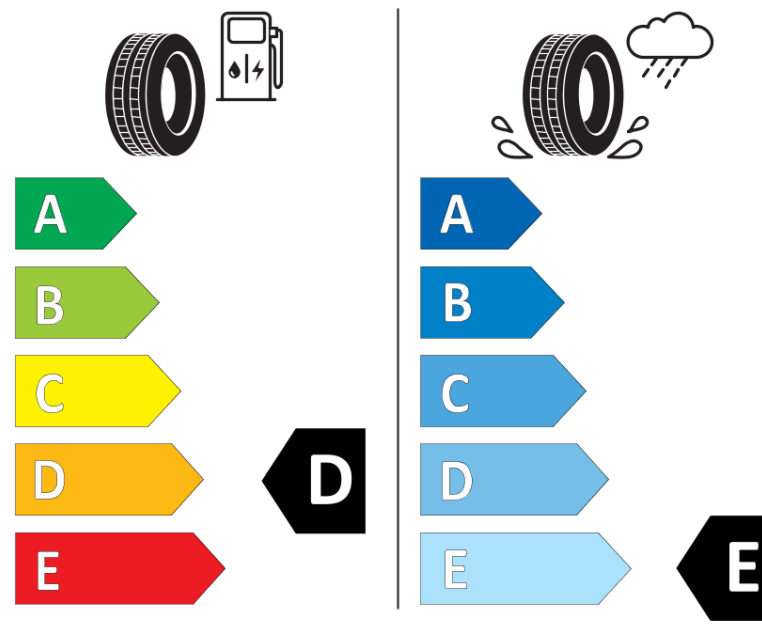

Scheda informativa del prodotto

Regolamento (UE) 2020/740

Marca del pneumatico	BFGOODRICH
Denominazione commerciale	TRAIL-TERRAIN T/A
Codice identificativo	882848
Misura	255/55R19
Indice di carico	111
Categoria di velocità	H
Categoria di efficienza in consumo di carburante	D
Categoria di aderenza sul bagnato	E
Categoria di rumore esterno di rotolamento	B
Valore del rumore esterno di rotolamento	72 dB
Pneumatico per condizioni di neve severa	Sì
Pneumatico da ghiaccio	No
Data di inizio della produzione	17/20
Data di fine della produzione	
Versione di caricamento	XL
Informazioni aggiuntive	255/55R19 111H XL TL TRAIL-TERRAIN T/A GO

ENERG

BFGoodrich

882848

255/55R19 111 H XL

C1

2020/740