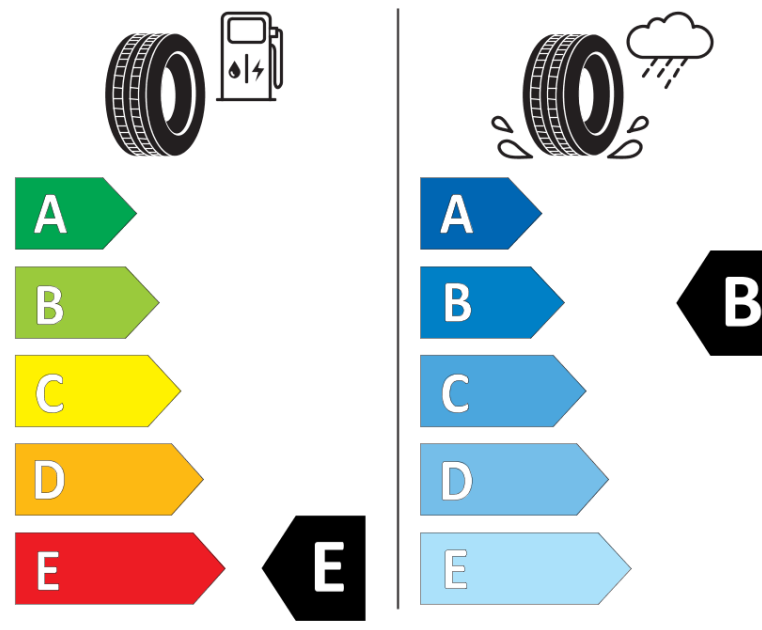

Scheda informativa del prodotto

Regolamento (UE) 2020/740

Marca del pneumatico	BFGOODRICH
Denominazione commerciale	ALL-TERRAIN T/A KO2
Codice identificativo	885912
Misura	LT275/70R16
Indice di carico	119
Indice di carico (per montaggio in gemellato)	116
Categoria di velocità	S
Categoria di efficienza in consumo di carburante	E
Categoria di aderenza sul bagnato	B
Categoria di rumore esterno di rotolamento	B
Valore del rumore esterno di rotolamento	74 dB
Pneumatico per condizioni di neve severa	Sì
Data di inizio della produzione	42/11
Data di fine della produzione	
Informazioni aggiuntive	LT275/70R16 119/116S TL ALL-TERRAIN T/A KO2 LRD RWL GO
Indice di carico aggiuntivo (per montaggio in singolo)	
Indice di carico aggiuntivo (per montaggio in gemellato)	
Categoria di velocità aggiuntiva	

ENERG

BFGOODRICH

885912

LT275/70R16 119/116 S

C2

2020/740