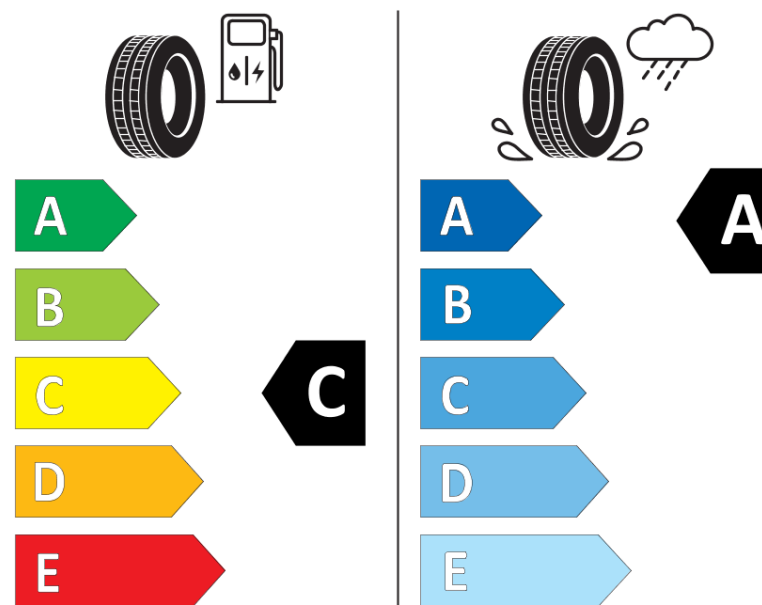

Scheda informativa del prodotto

Regolamento (UE) 2020/740

Marca del pneumatico	KLEBER
Denominazione commerciale	DYNAXER HP5
Codice identificativo	895193
Misura	205/55R16
Indice di carico	91
Categoria di velocità	W
Categoria di efficienza in consumo di carburante	C
Categoria di aderenza sul bagnato	A
Categoria di rumore esterno di rotolamento	B
Valore del rumore esterno di rotolamento	71 dB
Pneumatico per condizioni di neve severa	No
Pneumatico da ghiaccio	No
Data di inizio della produzione	35/24
Data di fine della produzione	
Versione di caricamento	SL
Informazioni aggiuntive	205/55R16 91W DYNAXER HP5 DT1

ENERG

KLEBER

895193

205/55R16 91 W

C1

2020/740