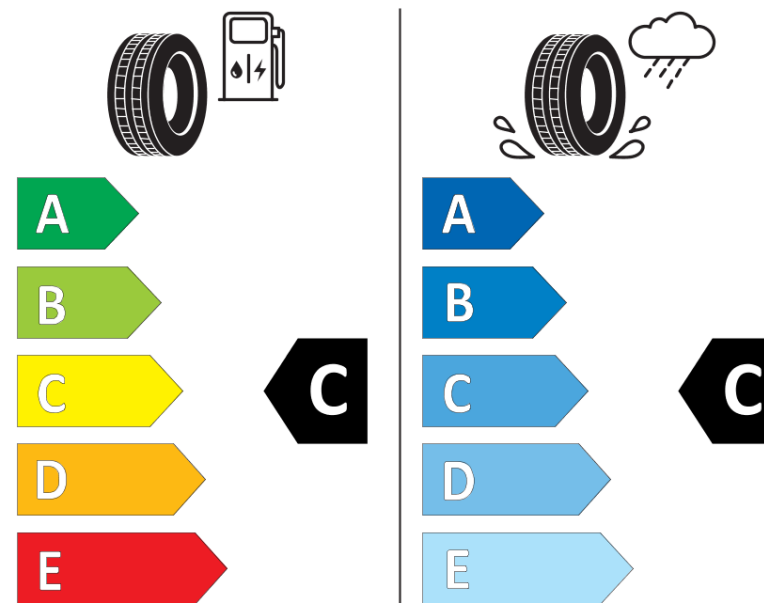

## Scheda informativa del prodotto

Regolamento (UE) 2020/740

Marca del pneumatico	<b>TAURUS</b>
Denominazione commerciale	<b>HIGH PERFORMANCE</b>
Codice identificativo	<b>895476</b>
Misura	<b>195/55R15</b>
Indice di carico	<b>85</b>
Categoria di velocità	<b>V</b>
Categoria di efficienza in consumo di carburante	<b>C</b>
Categoria di aderenza sul bagnato	<b>C</b>
Categoria di rumore esterno di rotolamento	<b>B</b>
Valore del rumore esterno di rotolamento	<b>71 dB</b>
Pneumatico per condizioni di neve severa	<b>No</b>
Pneumatico da ghiaccio	<b>No</b>
Data di inizio della produzione	<b>31/16</b>
Data di fine della produzione	
Versione di caricamento	<b>SL</b>
Informazioni aggiuntive	<b>195/55 R15 85V TL HIGH PERFORMANCE TA</b>

# ENERG

**TAURUS**

895476

195/55R15 85 V

C1

2020/740