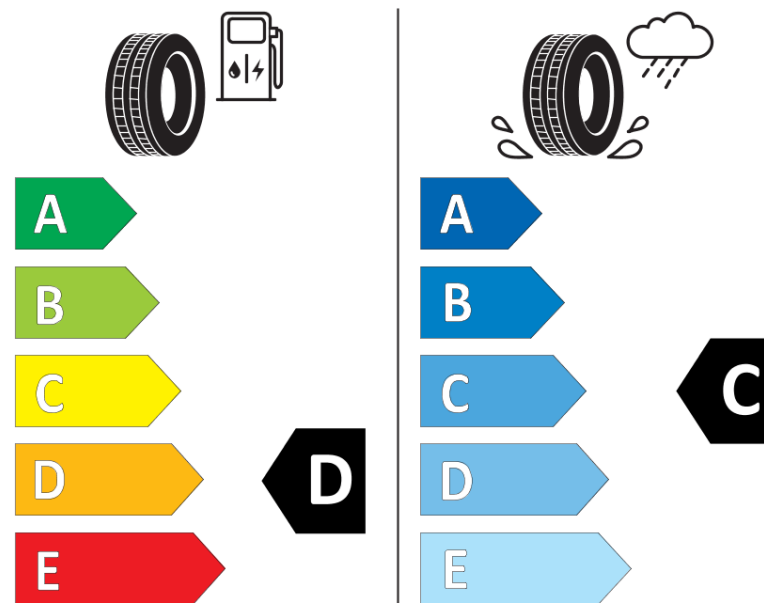

### Scheda informativa del prodotto

Regolamento (UE) 2020/740

Marca del pneumatico	<b>KORMORAN</b>
Denominazione commerciale	<b>SUV SUMMER</b>
Codice identificativo	<b>901498</b>
Misura	<b>235/55R18</b>
Indice di carico	<b>100</b>
Categoria di velocità	<b>H</b>
Categoria di efficienza in consumo di carburante	<b>D</b>
Categoria di aderenza sul bagnato	<b>C</b>
Categoria di rumore esterno di rotolamento	<b>B</b>
Valore del rumore esterno di rotolamento	<b>70 dB</b>
Pneumatico per condizioni di neve severa	<b>No</b>
Pneumatico da ghiaccio	<b>No</b>
Data di inizio della produzione	<b>25/19</b>
Data di fine della produzione	
Versione di caricamento	<b>SL</b>
Informazioni aggiuntive	<b>235/55 R18 100H TL SUV SUMMER KO</b>

# ENERG

**KORMORAN**

901498

235/55R18 100 H

C1

2020/740