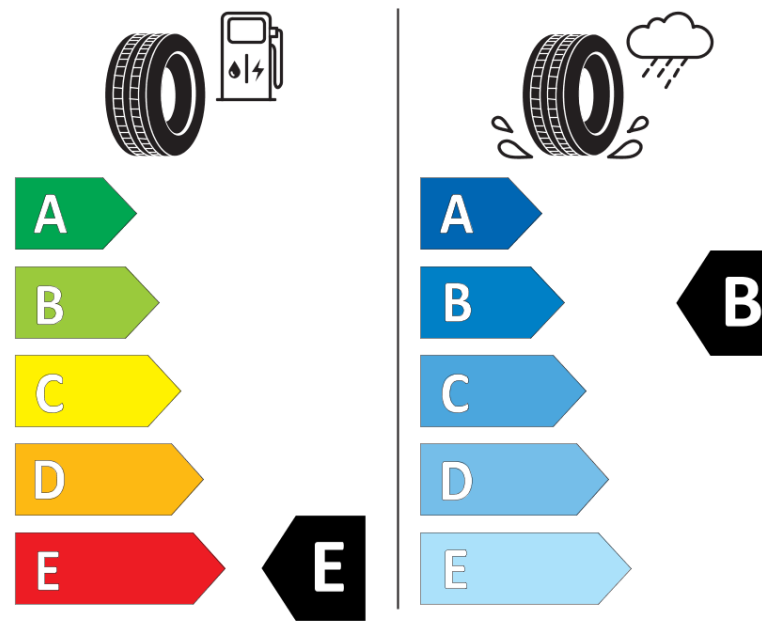

## Scheda informativa del prodotto

Regolamento (UE) 2020/740

|   |                            |
|---|----------------------------|
| Marca del pneumatico                          | <b>BFGOODRICH</b>          |
| Denominazione commerciale                     | <b>ALL-TERRAIN T/A KO2</b> |
| Codice identificativo                         | <b>907243</b>              |
| Misura  | <b>LT245/75R16</b>         |
| Indice di carico                              | <b>120</b>                 |
| Indice di carico (per montaggio in gemellato) | <b>116</b>                 |

|  |   |
|--|---|
| Categoria di velocità                            | <b>S</b>  |
| Categoria di efficienza in consumo di carburante | <b>E</b>  |
| Categoria di aderenza sul bagnato                | <b>B</b>  |
| Categoria di rumore esterno di rotolamento       | <b>B</b>  |
| Valore del rumore esterno di rotolamento         | <b>74 dB</b>  |
| Pneumatico per condizioni di neve severa         | <b>Sì</b>   |
| Data di inizio della produzione                  | <b>35/11</b>  |
| Data di fine della produzione                    |   |
| Informazioni aggiuntive                          | <b>LT245/75R16 120/116S TL ALL-TERRAIN T/A KO2 LRE RWL GO</b> |

Indice di carico aggiuntivo (per montaggio in singolo)

Indice di carico aggiuntivo (per montaggio in gemellato)

Categoria di velocità aggiuntiva

# ENERG

**BFGOODRICH**

907243

**LT245/75R16 120/116 S**

**C2**

2020/740