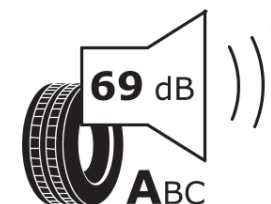

Scheda informativa del prodotto

Regolamento (UE) 2020/740

Marca del pneumatico	KLEBER
Denominazione commerciale	QUADRAXER SUV
Codice identificativo	909905
Misura	245/50R19
Indice di carico	105
Categoria di velocità	V
Categoria di efficienza in consumo di carburante	C
Categoria di aderenza sul bagnato	B
Categoria di rumore esterno di rotolamento	A
Valore del rumore esterno di rotolamento	69 dB
Pneumatico per condizioni di neve severa	Sì
Pneumatico da ghiaccio	No
Data di inizio della produzione	09/25
Data di fine della produzione	
Versione di caricamento	XL
Informazioni aggiuntive	245/50R19 105V XL QUADRAXER SUV

ENERG

KLEBER

909905

245/50R19 105 V XL

C1

2020/740