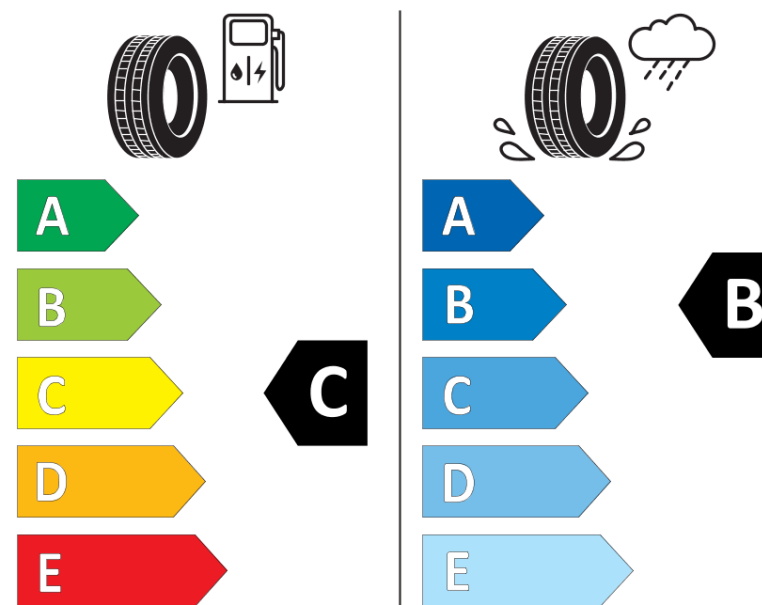

Scheda informativa del prodotto

Regolamento (UE) 2020/740

Marca del pneumatico	KLEBER
Denominazione commerciale	QUADRAXER SUV
Codice identificativo	909905
Misura	245/50R19
Indice di carico	105
Categoria di velocità	V
Categoria di efficienza in consumo di carburante	C
Categoria di aderenza sul bagnato	B
Categoria di rumore esterno di rotolamento	A
Valore del rumore esterno di rotolamento	69 dB
Pneumatico per condizioni di neve severa	Sì
Pneumatico da ghiaccio	No
Data di inizio della produzione	09/25
Data di fine della produzione	
Versione di caricamento	XL
Informazioni aggiuntive	245/50R19 105V XL QUADRAXER SUV

ENERG

KLEBER

909905

245/50R19 105 V XL

C1

2020/740