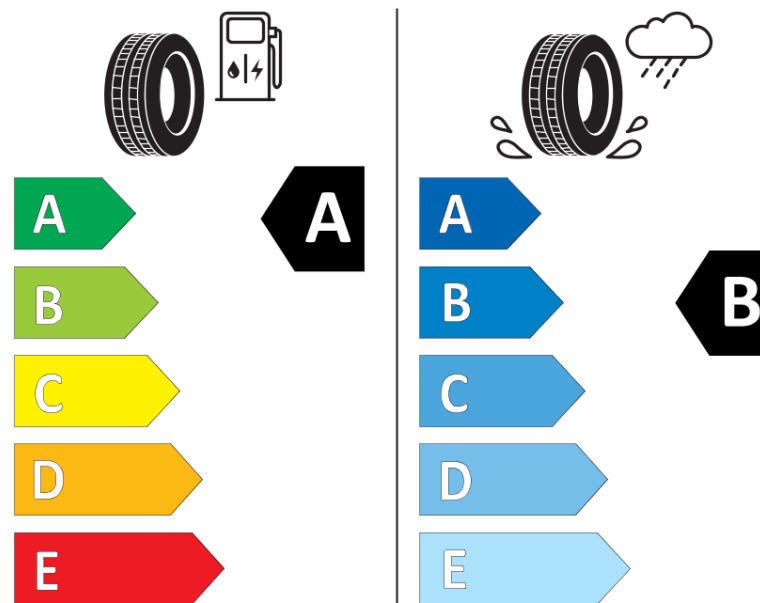

Scheda informativa del prodotto

Regolamento (UE) 2020/740

Marca del pneumatico	MICHELIN
Denominazione commerciale	E PRIMACY
Codice identificativo	920838
Misura	165/65R15
Indice di carico	81
Categoria di velocità	T
Categoria di efficienza in consumo di carburante	A
Categoria di aderenza sul bagnato	B
Categoria di rumore esterno di rotolamento	B
Valore del rumore esterno di rotolamento	68 dB
Pneumatico per condizioni di neve severa	No
Pneumatico da ghiaccio	No
Data di inizio della produzione	04/20
Data di fine della produzione	
Versione di caricamento	SL
Informazioni aggiuntive	165/65 R15 81T TL E PRIMACY MI

ENERG

MICHELIN

920838

165/65R15 81 T

C1

2020/740