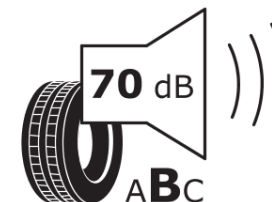

Scheda informativa del prodotto

Regolamento (UE) 2020/740

Marca del pneumatico	MICHELIN
Denominazione commerciale	E PRIMACY S1
Codice identificativo	920857
Misura	205/55R16
Indice di carico	94
Categoria di velocità	V
Categoria di efficienza in consumo di carburante	A
Categoria di aderenza sul bagnato	A
Categoria di rumore esterno di rotolamento	B
Valore del rumore esterno di rotolamento	70 dB
Pneumatico per condizioni di neve severa	No
Pneumatico da ghiaccio	No
Data di inizio della produzione	16/20
Data di fine della produzione	
Versione di caricamento	XL
Informazioni aggiuntive	205/55 R16 94V XL TL E PRIMACY S1 MI

ENERG

MICHELIN

920857

205/55R16 94 V

C1

2020/740