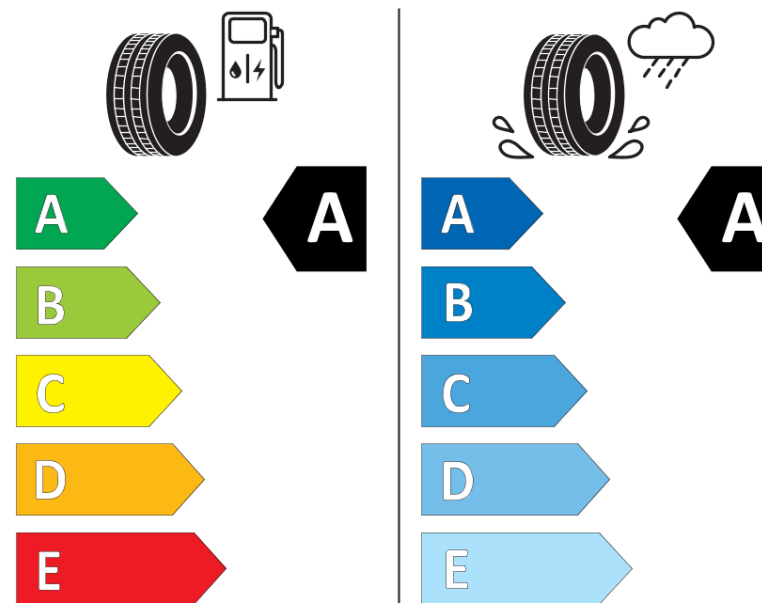

Scheda informativa del prodotto

Regolamento (UE) 2020/740

Marca del pneumatico	MICHELIN
Denominazione commerciale	E PRIMACY S1
Codice identificativo	920857
Misura	205/55R16
Indice di carico	94
Categoria di velocità	V
Categoria di efficienza in consumo di carburante	A
Categoria di aderenza sul bagnato	A
Categoria di rumore esterno di rotolamento	B
Valore del rumore esterno di rotolamento	70 dB
Pneumatico per condizioni di neve severa	No
Pneumatico da ghiaccio	No
Data di inizio della produzione	16/20
Data di fine della produzione	
Versione di caricamento	XL
Informazioni aggiuntive	205/55 R16 94V XL TL E PRIMACY S1 MI

ENERG

MICHELIN

920857

205/55R16 94 V

C1

2020/740