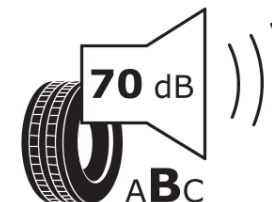

ENERG

MICHELIN

922151

225/50ZR16 (92Y)

C1