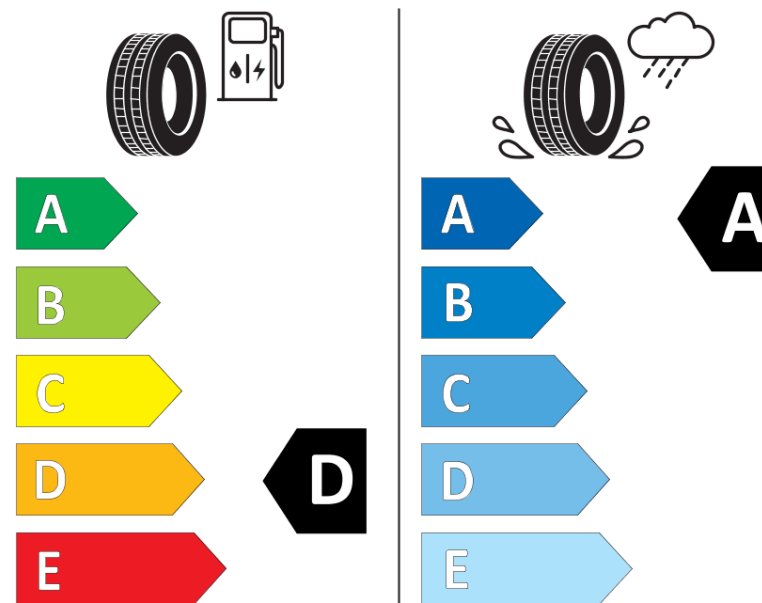

Scheda informativa del prodotto

Regolamento (UE) 2020/740

Marca del pneumatico	MICHELIN
Denominazione commerciale	PILOT SPORT 4
Codice identificativo	922151
Misura	225/50ZR16
Indice di carico	92
Categoria di velocità	(Y)
Categoria di efficienza in consumo di carburante	D
Categoria di aderenza sul bagnato	A
Categoria di rumore esterno di rotolamento	B
Valore del rumore esterno di rotolamento	70 dB
Pneumatico per condizioni di neve severa	No
Pneumatico da ghiaccio	No
Data di inizio della produzione	12/18
Data di fine della produzione	
Versione di caricamento	SL
Informazioni aggiuntive	225/50 ZR16 (92Y) TL PILOT SPORT 4 MI

ENERG

MICHELIN

922151

225/50ZR16 (92Y)

C1