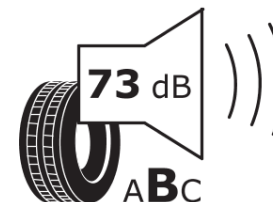

Scheda informativa del prodotto

Regolamento (UE) 2020/740

Marca del pneumatico	TAURUS
Denominazione commerciale	SUV WINTER
Codice identificativo	923790
Misura	265/60R18
Indice di carico	114
Categoria di velocità	H
Categoria di efficienza in consumo di carburante	C
Categoria di aderenza sul bagnato	C
Categoria di rumore esterno di rotolamento	B
Valore del rumore esterno di rotolamento	73 dB
Pneumatico per condizioni di neve severa	Sì
Pneumatico da ghiaccio	No
Data di inizio della produzione	30/18
Data di fine della produzione	
Versione di caricamento	XL
Informazioni aggiuntive	265/60 R18 114H XL TL SUV WINTER TA

ENERG

TAURUS

923790

265/60R18 114 H

C1

2020/740