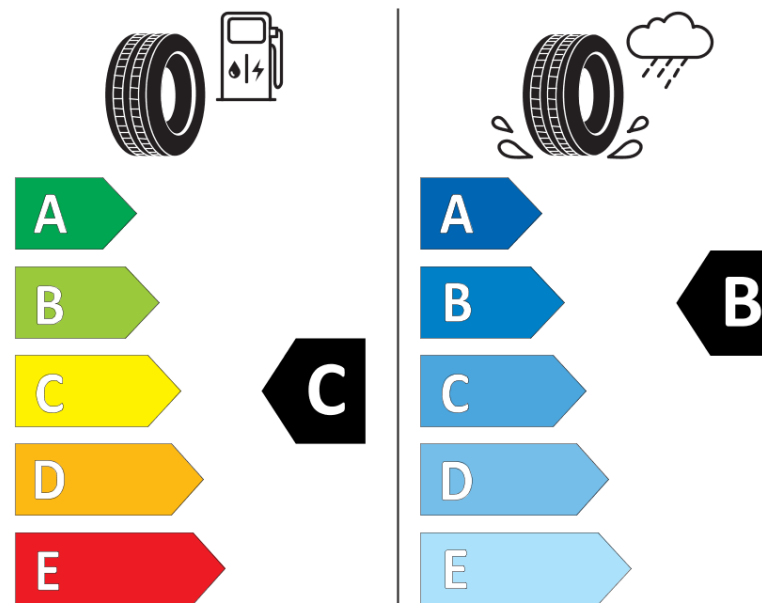

Scheda informativa del prodotto

Regolamento (UE) 2020/740

Marca del pneumatico	MICHELIN
Denominazione commerciale	PILOT ALPIN 5
Codice identificativo	926479
Misura	305/30R21
Indice di carico	104
Categoria di velocità	V
Categoria di efficienza in consumo di carburante	C
Categoria di aderenza sul bagnato	B
Categoria di rumore esterno di rotolamento	A
Valore del rumore esterno di rotolamento	71 dB
Pneumatico per condizioni di neve severa	Sì
Pneumatico da ghiaccio	No
Data di inizio della produzione	03/19
Data di fine della produzione	
Versione di caricamento	XL
Informazioni aggiuntive	305/30 R21 104V XL TL PILOT ALPIN 5 MI

ENERG

MICHELIN

926479

305/30R21 104 V

C1

2020/740