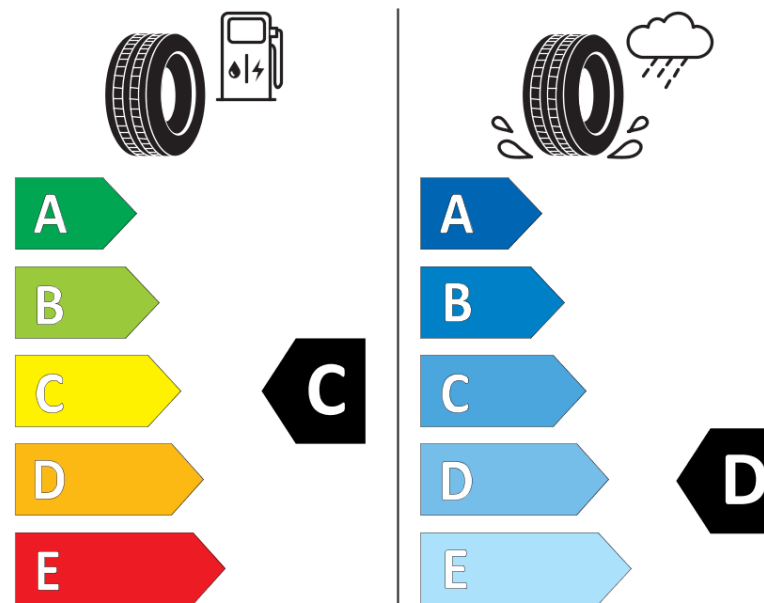

### Scheda informativa del prodotto

Regolamento (UE) 2020/740

Marca del pneumatico	<b>KORMORAN</b>
Denominazione commerciale	<b>ALL SEASON SUV</b>
Codice identificativo	<b>926730</b>
Misura	<b>235/65R17</b>
Indice di carico	<b>108</b>
Categoria di velocità	<b>V</b>
Categoria di efficienza in consumo di carburante	<b>C</b>
Categoria di aderenza sul bagnato	<b>D</b>
Categoria di rumore esterno di rotolamento	<b>A</b>
Valore del rumore esterno di rotolamento	<b>68 dB</b>
Pneumatico per condizioni di neve severa	<b>Sì</b>
Pneumatico da ghiaccio	<b>No</b>
Data di inizio della produzione	<b>22/19</b>
Data di fine della produzione	
Versione di caricamento	<b>XL</b>
Informazioni aggiuntive	<b>235/65 R17 108V XL TL ALL SEASON SUV KO</b>

# ENERG

**KORMORAN**

926730

235/65R17 108 V

C1

2020/740