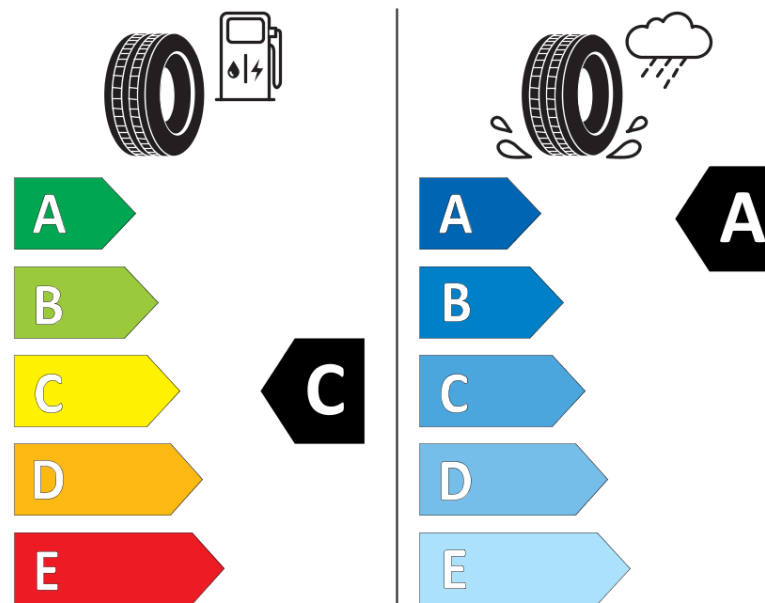

### Scheda informativa del prodotto

Regolamento (UE) 2020/740

Marca del pneumatico	<b>MICHELIN</b>
Denominazione commerciale	<b>PILOT SPORT 4</b>
Codice identificativo	<b>927059</b>
Misura	<b>205/50R17</b>
Indice di carico	<b>89</b>
Categoria di velocità	<b>Y</b>
Categoria di efficienza in consumo di carburante	<b>C</b>
Categoria di aderenza sul bagnato	<b>A</b>
Categoria di rumore esterno di rotolamento	<b>B</b>
Valore del rumore esterno di rotolamento	<b>70 dB</b>
Pneumatico per condizioni di neve severa	<b>No</b>
Pneumatico da ghiaccio	<b>No</b>
Data di inizio della produzione	<b>51/17</b>
Data di fine della produzione	
Versione di caricamento	<b>SL</b>
Informazioni aggiuntive	<b>205/50 ZR17 89Y TL PILOT SPORT 4 ZP MI</b>

# ENERG

**MICHELIN**

927059

205/50R17 89 Y

C1

2020/740