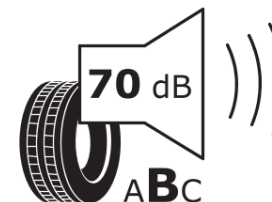

### Scheda informativa del prodotto

Regolamento (UE) 2020/740

Marca del pneumatico	<b>MICHELIN</b>
Denominazione commerciale	<b>PILOT SPORT 4</b>
Codice identificativo	<b>927059</b>
Misura	<b>205/50R17</b>
Indice di carico	<b>89</b>
Categoria di velocità	<b>Y</b>
Categoria di efficienza in consumo di carburante	<b>C</b>
Categoria di aderenza sul bagnato	<b>A</b>
Categoria di rumore esterno di rotolamento	<b>B</b>
Valore del rumore esterno di rotolamento	<b>70 dB</b>
Pneumatico per condizioni di neve severa	<b>No</b>
Pneumatico da ghiaccio	<b>No</b>
Data di inizio della produzione	<b>51/17</b>
Data di fine della produzione	
Versione di caricamento	<b>SL</b>
Informazioni aggiuntive	<b>205/50 ZR17 89Y TL PILOT SPORT 4 ZP MI</b>

# ENERG

**MICHELIN**

927059

205/50R17 89 Y

C1

2020/740