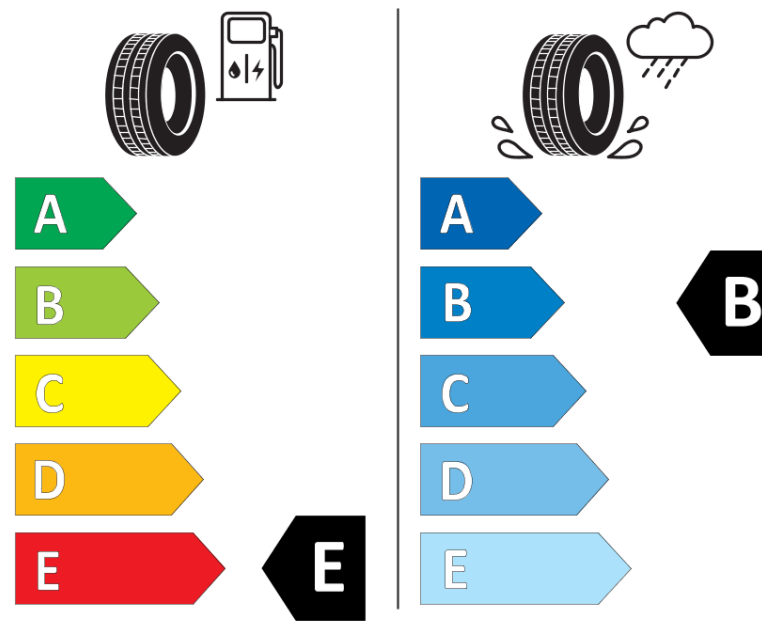

Scheda informativa del prodotto

Regolamento (UE) 2020/740

Marca del pneumatico	BFGOODRICH
Denominazione commerciale	ALL-TERRAIN T/A KO2
Codice identificativo	933161
Misura	LT215/70R16
Indice di carico	100
Indice di carico (per montaggio in gemellato)	97

Categoria di velocità	R
Categoria di efficienza in consumo di carburante	E
Categoria di aderenza sul bagnato	B
Categoria di rumore esterno di rotolamento	B
Valore del rumore esterno di rotolamento	74 dB
Pneumatico per condizioni di neve severa	Sì
Data di inizio della produzione	35/11
Data di fine della produzione	
Informazioni aggiuntive	LT215/70R16 100/97R TL ALL-TERRAIN T/A KO2 LRC RWL GO

Indice di carico aggiuntivo (per montaggio in singolo)

Indice di carico aggiuntivo (per montaggio in gemellato)

Categoria di velocità aggiuntiva

BFGOODRICH

933161

LT215/70R16 100/97 R

C2

2020/740