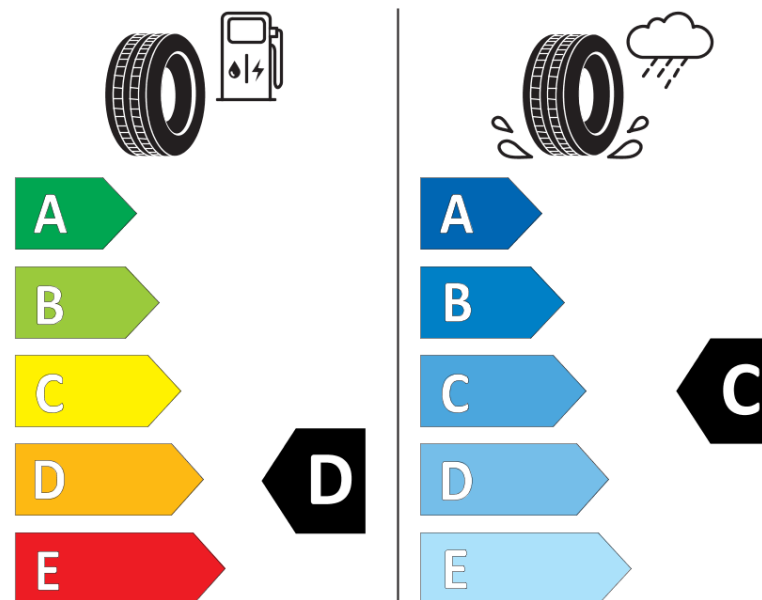

Scheda informativa del prodotto

Regolamento (UE) 2020/740

Marca del pneumatico	TIGAR
Denominazione commerciale	CARGO SPEED
Codice identificativo	933216
Misura	225/70R15C
Indice di carico	112
Indice di carico (per montaggio in gemellato)	110
Categoria di velocità	R
Categoria di efficienza in consumo di carburante	D
Categoria di aderenza sul bagnato	C
Categoria di rumore esterno di rotolamento	B
Valore del rumore esterno di rotolamento	72 dB
Pneumatico per condizioni di neve severa	No
Data di inizio della produzione	28/05
Data di fine della produzione	
Informazioni aggiuntive	225/70 R 15C 112/110R TL CARGO SPEED TG
Indice di carico aggiuntivo (per montaggio in singolo)	
Indice di carico aggiuntivo (per montaggio in gemellato)	
Categoria di velocità aggiuntiva	

ENERG

TIGAR

933216

225/70R15C 112/110 R

C2

2020/740