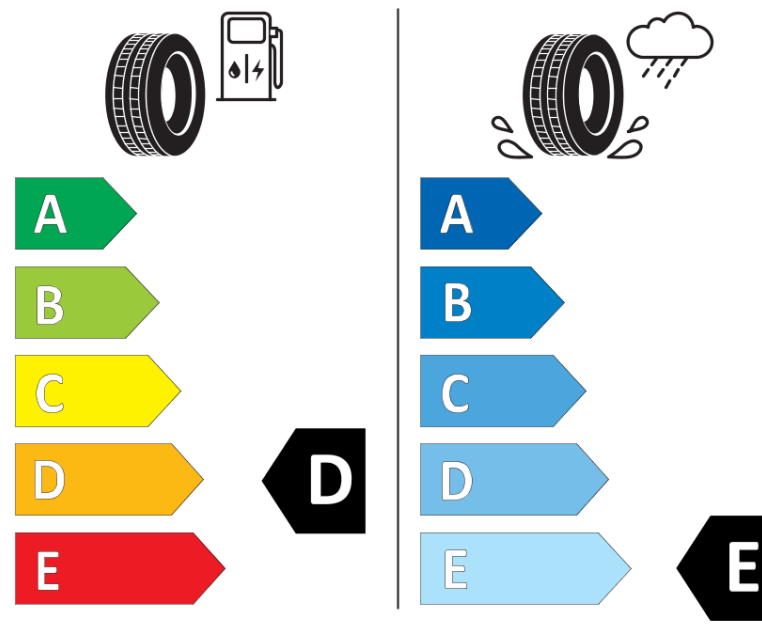

Scheda informativa del prodotto

Regolamento (UE) 2020/740

Marca del pneumatico	BFGOODRICH
Denominazione commerciale	TRAIL-TERRAIN T/A
Codice identificativo	939677
Misura	275/45R22
Indice di carico	112
Categoria di velocità	H
Categoria di efficienza in consumo di carburante	D
Categoria di aderenza sul bagnato	E
Categoria di rumore esterno di rotolamento	B
Valore del rumore esterno di rotolamento	72 dB
Pneumatico per condizioni di neve severa	Sì
Pneumatico da ghiaccio	No
Data di inizio della produzione	17/20
Data di fine della produzione	
Versione di caricamento	XL
Informazioni aggiuntive	275/45R22 112H XL TL TRAIL-TERRAIN T/A GO

ENERG

BFGoodrich

939677

275/45R22 112 H XL

C1

2020/740