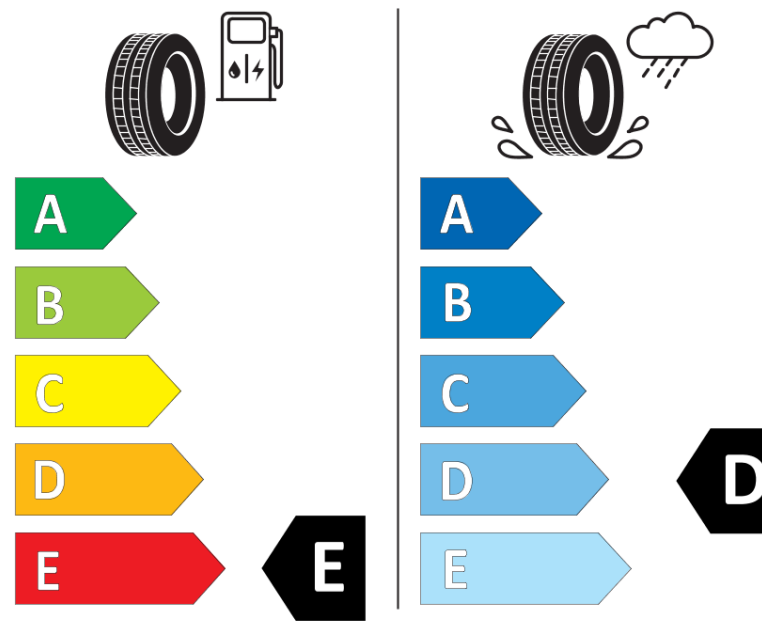

Scheda informativa del prodotto

Regolamento (UE) 2020/740

Marca del pneumatico	TIGAR
Denominazione commerciale	WINTER 1
Codice identificativo	940014
Misura	155/65R14
Indice di carico	75
Categoria di velocità	T
Categoria di efficienza in consumo di carburante	E
Categoria di aderenza sul bagnato	D
Categoria di rumore esterno di rotolamento	B
Valore del rumore esterno di rotolamento	68 dB
Pneumatico per condizioni di neve severa	Sì
Pneumatico da ghiaccio	No
Data di inizio della produzione	44/12
Data di fine della produzione	
Versione di caricamento	SL
Informazioni aggiuntive	155/65 R14 75T TL WINTER 1 TG

ENERG

TIGAR

940014

155/65R14 75 T

C1

2020/740