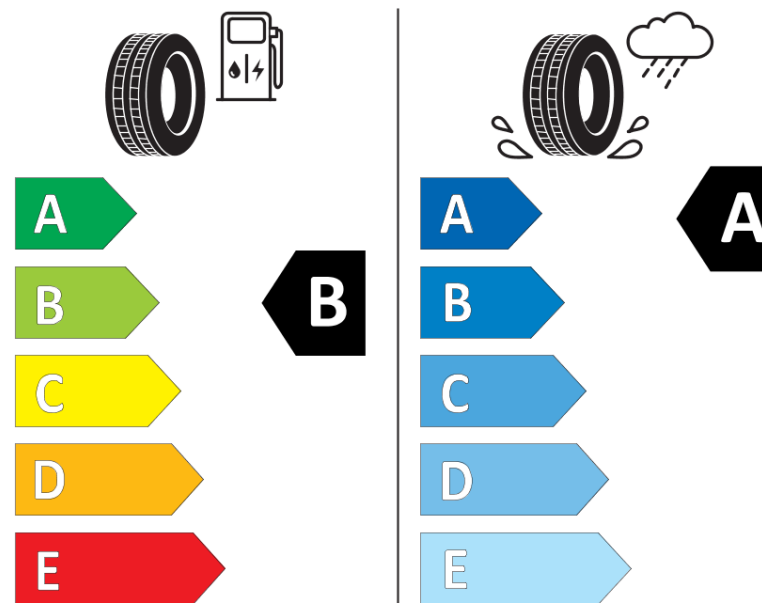

Scheda informativa del prodotto

Regolamento (UE) 2020/740

Marca del pneumatico	MICHELIN
Denominazione commerciale	AGILIS 3
Codice identificativo	955923
Misura	195/60R16C
Indice di carico	99
Indice di carico (per montaggio in gemellato)	97

Indice di carico aggiuntivo (per montaggio in singolo)

Indice di carico aggiuntivo (per montaggio in gemellato)

Categoria di velocità aggiuntiva

MICHELIN

955923

195/60R16C 99/97 H

C2

2020/740