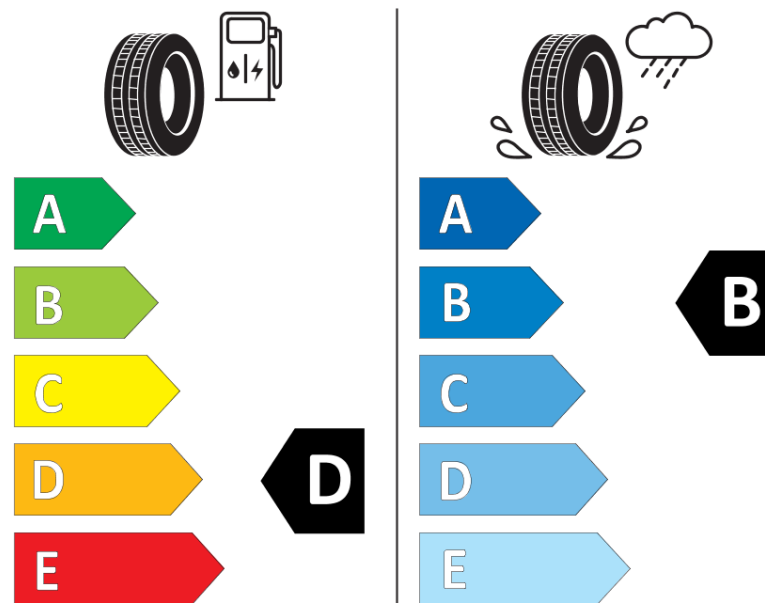

Scheda informativa del prodotto

Regolamento (UE) 2020/740

Marca del pneumatico	BFGOODRICH
Denominazione commerciale	ROUTE CONTROL T VG
Codice identificativo	957621
Misura	215/75R17.5
Indice di carico	135
Indice di carico (per montaggio in gemellato)	133
Categoria di velocità	J
Categoria di efficienza in consumo di carburante	D
Categoria di aderenza sul bagnato	B
Categoria di rumore esterno di rotolamento	A
Valore del rumore esterno di rotolamento	67 dB
Pneumatico per condizioni di neve severe	No
Data di inizio della produzione	04/16
Data di fine della produzione	
Informazioni aggiuntive	215/75R17.5 ROUTE CONTROL T TL 135/133J VG GO
Indice di carico aggiuntivo (per montaggio in singolo)	
Indice di carico aggiuntivo (per montaggio in gemellato)	
Categoria di velocità aggiuntiva	

ENERG

BFGOODRICH

957621

215/75R17.5 135/133 J

C3

2020/740