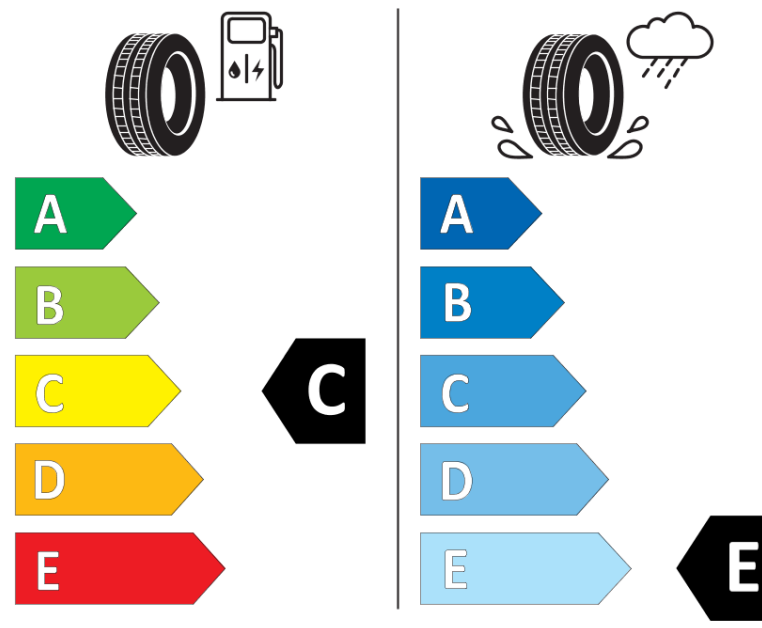

## Scheda informativa del prodotto

Regolamento (UE) 2020/740

Marca del pneumatico	<b>MICHELIN</b>
Denominazione commerciale	<b>X-ICE XI3</b>
Codice identificativo	<b>959927</b>
Misura	<b>185/55R15</b>
Indice di carico	<b>86</b>
Categoria di velocità	<b>H</b>
Categoria di efficienza in consumo di carburante	<b>C</b>
Categoria di aderenza sul bagnato	<b>E</b>
Categoria di rumore esterno di rotolamento	<b>B</b>
Valore del rumore esterno di rotolamento	<b>71 dB</b>
Pneumatico per condizioni di neve severa	<b>Sì</b>
Pneumatico da ghiaccio	<b>No</b>
Data di inizio della produzione	<b>47/10</b>
Data di fine della produzione	
Versione di caricamento	<b>XL</b>
Informazioni aggiuntive	<b>185/55 R15 86H EXTRA LOAD TL X-ICE XI3 GRNX MI</b>

# ENERG

**MICHELIN**

959927

185/55R15 86 H

C1

2020/740