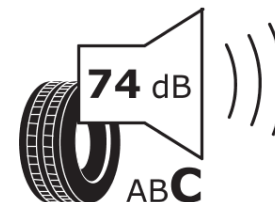

## Scheda informativa del prodotto

Regolamento (UE) 2020/740

Marca del pneumatico	<b>MICHELIN</b>
Denominazione commerciale	<b>PILOT ALPIN 5 SUV</b>
Codice identificativo	<b>960570</b>
Misura	<b>275/50R21</b>
Indice di carico	<b>113</b>
Categoria di velocità	<b>V</b>
Categoria di efficienza in consumo di carburante	<b>C</b>
Categoria di aderenza sul bagnato	<b>C</b>
Categoria di rumore esterno di rotolamento	<b>B</b>
Valore del rumore esterno di rotolamento	<b>71 dB</b>
Pneumatico per condizioni di neve severa	<b>Sì</b>
Pneumatico da ghiaccio	<b>No</b>
Data di inizio della produzione	<b>09/20</b>
Data di fine della produzione	
Versione di caricamento	<b>XL</b>
Informazioni aggiuntive	<b>275/50 R21 113V XL TL PILOT ALPIN 5 SUV MI</b>

# ENERG

**MICHELIN**

960570

275/50R21 113 V XL

C1

2020/740