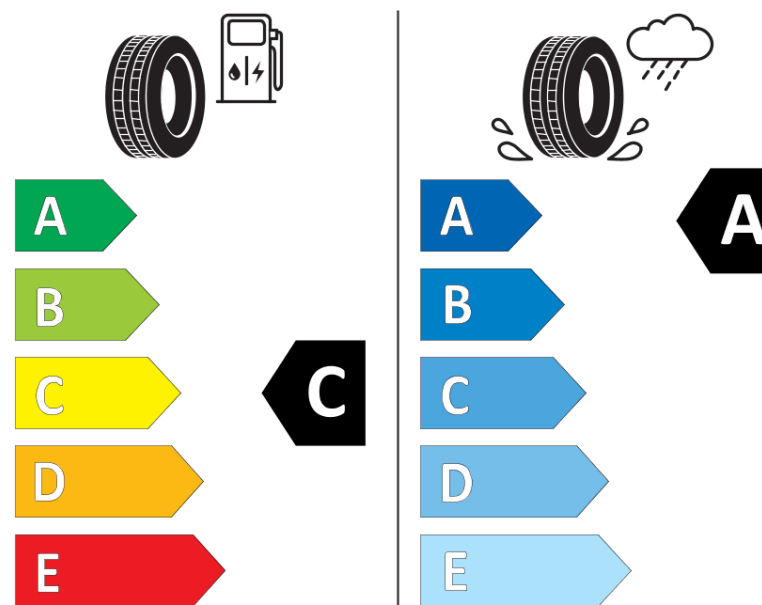

Scheda informativa del prodotto

Regolamento (UE) 2020/740

Marca del pneumatico	KLEBER
Denominazione commerciale	TRANSPRO 2
Codice identificativo	968778
Misura	195/65R16C
Indice di carico	104
Indice di carico (per montaggio in gemellato)	102
Categoria di velocità	T
Categoria di efficienza in consumo di carburante	C
Categoria di aderenza sul bagnato	A
Categoria di rumore esterno di rotolamento	B
Valore del rumore esterno di rotolamento	72 dB
Pneumatico per condizioni di neve severa	No
Data di inizio della produzione	09/22
Data di fine della produzione	
Informazioni aggiuntive	195/65 R16C 104/102T TL TRANSPRO 2 KL
Indice di carico aggiuntivo (per montaggio in singolo)	
Indice di carico aggiuntivo (per montaggio in gemellato)	
Categoria di velocità aggiuntiva	

ENERG

KLEBER

968778

195/65R16C 104/102 T

C2

2020/740