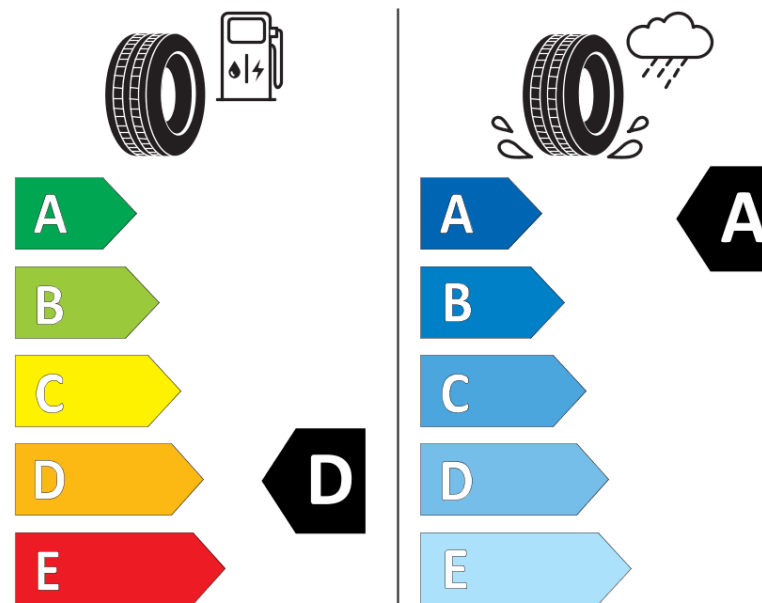

Scheda informativa del prodotto

Regolamento (UE) 2020/740

Marca del pneumatico	KLEBER
Denominazione commerciale	DYNAXER HP4
Codice identificativo	969389
Misura	225/55R16
Indice di carico	95
Categoria di velocità	V
Categoria di efficienza in consumo di carburante	D
Categoria di aderenza sul bagnato	A
Categoria di rumore esterno di rotolamento	A
Valore del rumore esterno di rotolamento	68 dB
Pneumatico per condizioni di neve severa	No
Pneumatico da ghiaccio	No
Data di inizio della produzione	26/17
Data di fine della produzione	
Versione di caricamento	SL
Informazioni aggiuntive	225/55 R16 95V TL DYNAXER HP4 KL

ENERG

KLEBER

969389

225/55R16 95 V

C1

2020/740