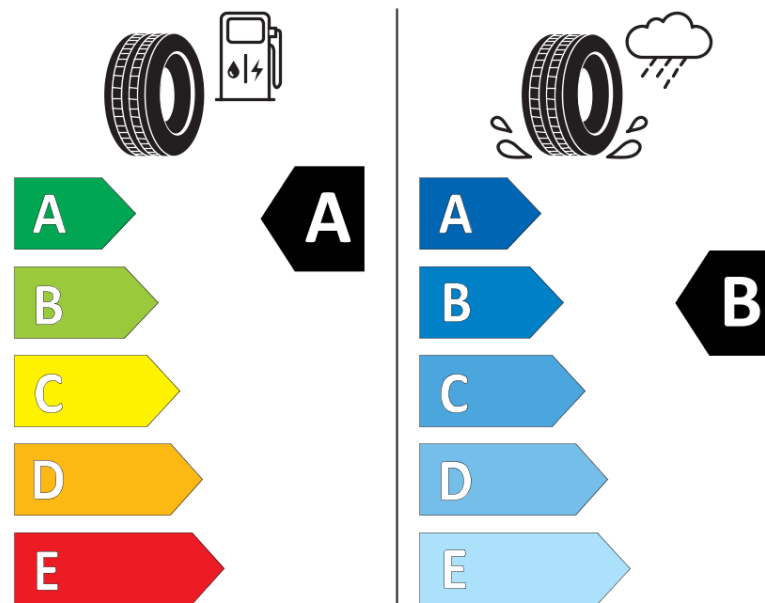

Scheda informativa del prodotto

Regolamento (UE) 2020/740

Marca del pneumatico	MICHELIN
Denominazione commerciale	PRIMACY 4 S1
Codice identificativo	970238
Misura	185/60R15
Indice di carico	84
Categoria di velocità	T
Categoria di efficienza in consumo di carburante	A
Categoria di aderenza sul bagnato	B
Categoria di rumore esterno di rotolamento	B
Valore del rumore esterno di rotolamento	68 dB
Pneumatico per condizioni di neve severa	No
Pneumatico da ghiaccio	No
Data di inizio della produzione	38/17
Data di fine della produzione	
Versione di caricamento	SL
Informazioni aggiuntive	185/60 R15 84T TL PRIMACY 4 SELFSEAL S1 MI

ENERG

MICHELIN

970238

185/60R15 84 T

C1

2020/740