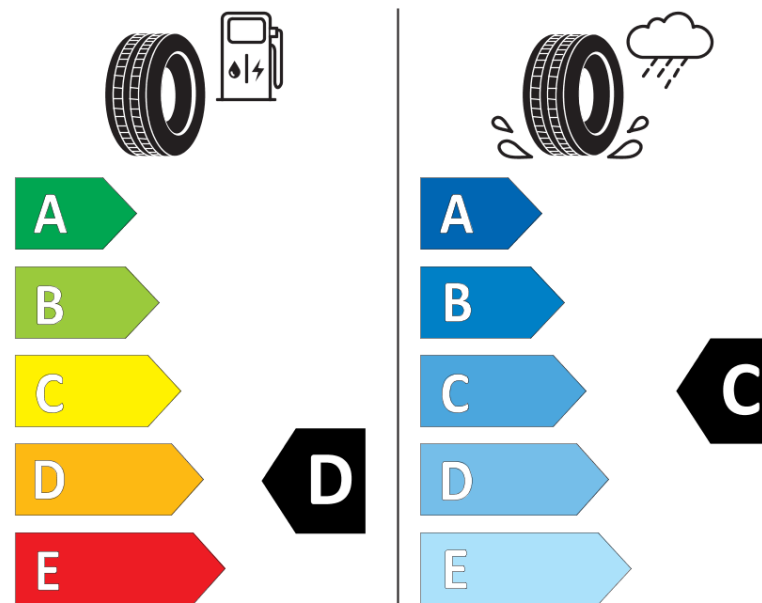

## Scheda informativa del prodotto

Regolamento (UE) 2020/740

Marca del pneumatico	TAURUS
Denominazione commerciale	701
Codice identificativo	972074
Misura	215/70R16
Indice di carico	100
Categoria di velocità	H
Categoria di efficienza in consumo di carburante	D
Categoria di aderenza sul bagnato	C
Categoria di rumore esterno di rotolamento	B
Valore del rumore esterno di rotolamento	69 dB
Pneumatico per condizioni di neve severa	No
Pneumatico da ghiaccio	No
Data di inizio della produzione	20/14
Data di fine della produzione	
Versione di caricamento	SL
Informazioni aggiuntive	215/70R16 100H TL 701 TA

# ENERG

TAURUS

972074

215/70R16 100 H

C1

2020/740