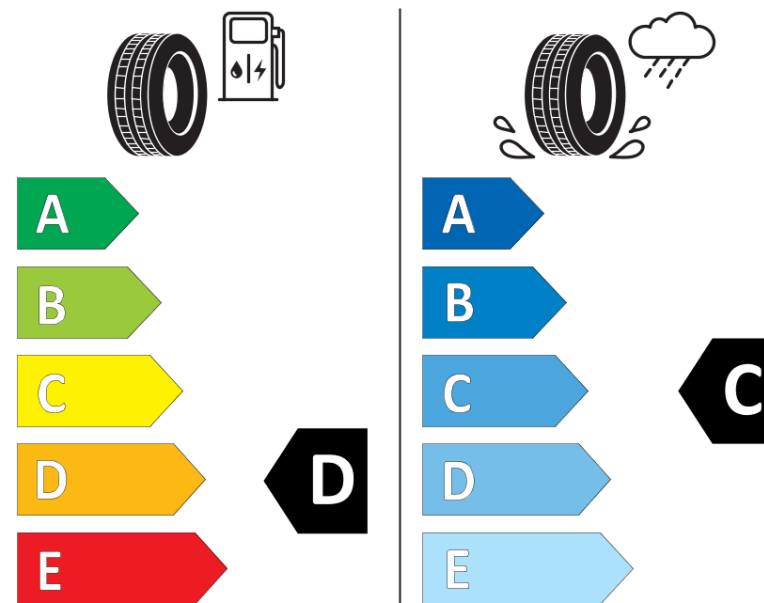

### Scheda informativa del prodotto

Regolamento (UE) 2020/740

Marca del pneumatico	<b>KORMORAN</b>
Denominazione commerciale	<b>SUV SUMMER</b>
Codice identificativo	<b>976807</b>
Misura	<b>235/50R18</b>
Indice di carico	<b>97</b>
Categoria di velocità	<b>V</b>
Categoria di efficienza in consumo di carburante	<b>D</b>
Categoria di aderenza sul bagnato	<b>C</b>
Categoria di rumore esterno di rotolamento	<b>B</b>
Valore del rumore esterno di rotolamento	<b>69 dB</b>
Pneumatico per condizioni di neve severa	<b>No</b>
Pneumatico da ghiaccio	<b>No</b>
Data di inizio della produzione	<b>20/14</b>
Data di fine della produzione	
Versione di caricamento	<b>SL</b>
Informazioni aggiuntive	<b>235/50R18 97V TL SUV SUMMER KO</b>

# ENERG

**KORMORAN**

976807

235/50R18 97 V

C1

2020/740