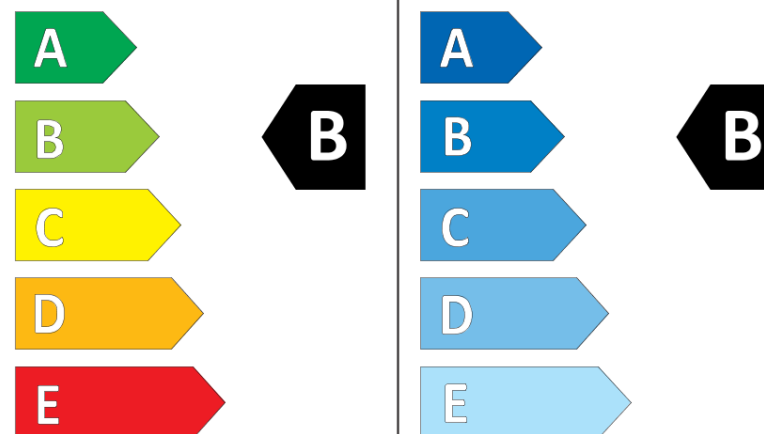

Scheda informativa del prodotto

Regolamento (UE) 2020/740

Marca del pneumatico	MICHELIN
Denominazione commerciale	X MULTI T2 VG
Codice identificativo	988229
Misura	385/55R22.5
Indice di carico	160

Indice di carico (per montaggio in gemellato)

Categoria di velocità	K
Categoria di efficienza in consumo di carburante	B
Categoria di aderenza sul bagnato	B
Categoria di rumore esterno di rotolamento	A
Valore del rumore esterno di rotolamento	70 dB
Pneumatico per condizioni di neve severa	Sì
Data di inizio della produzione	43/15

Data di fine della produzione	
Informazioni aggiuntive	385/55R22.5 X MULTI T2 TL 160K VG MI
Indice di carico aggiuntivo (per montaggio in singolo)	158

Indice di carico aggiuntivo (per montaggio in gemellato)

Categoria di velocità aggiuntiva	L

ENERG

MICHELIN

988229

385/55R22.5 160 K

C3

2020/740