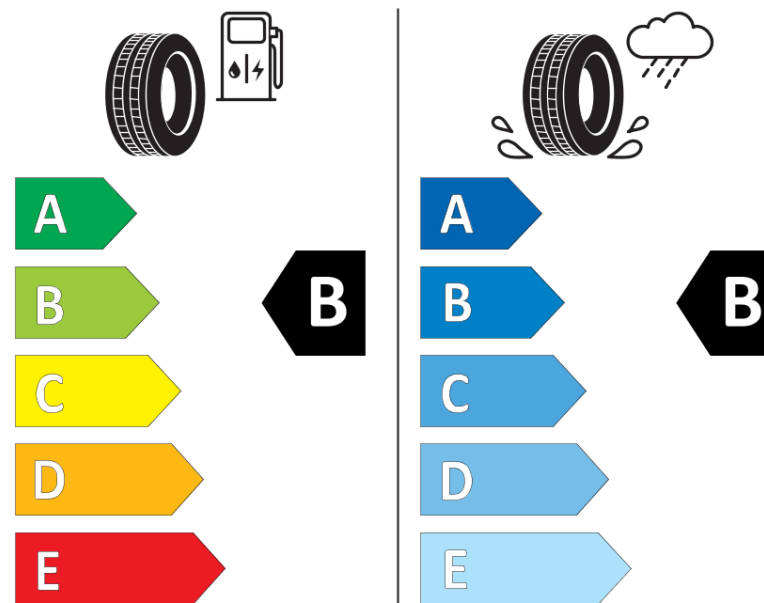

MICHELIN

988229

385/55R22.5 160 K

C3