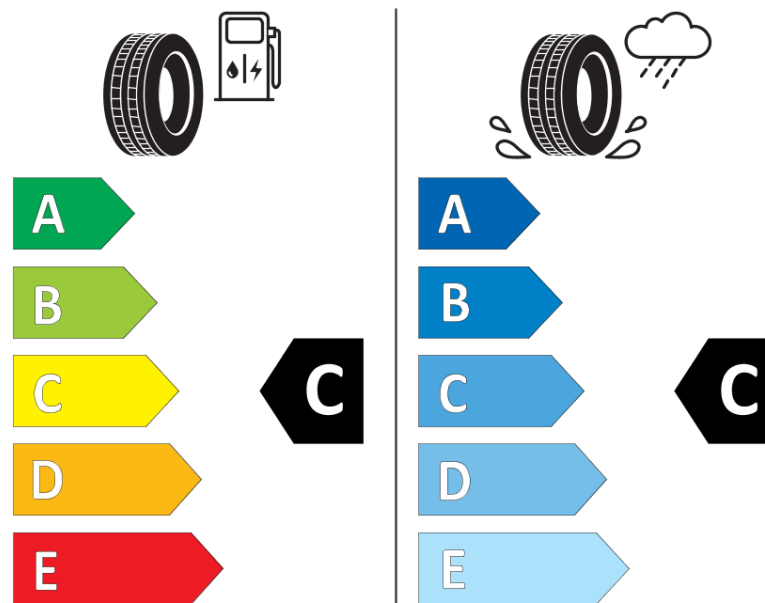

Scheda informativa del prodotto

Regolamento (UE) 2020/740

Marca del pneumatico	TAURUS
Denominazione commerciale	HIGH PERFORMANCE
Codice identificativo	988299
Misura	205/60R15
Indice di carico	91
Categoria di velocità	V
Categoria di efficienza in consumo di carburante	C
Categoria di aderenza sul bagnato	C
Categoria di rumore esterno di rotolamento	B
Valore del rumore esterno di rotolamento	71 dB
Pneumatico per condizioni di neve severa	No
Pneumatico da ghiaccio	No
Data di inizio della produzione	31/16
Data di fine della produzione	
Versione di caricamento	SL
Informazioni aggiuntive	205/60 R15 91V TL HIGH PERFORMANCE TA

ENERG

TAURUS

988299

205/60R15 91 V

C1

2020/740