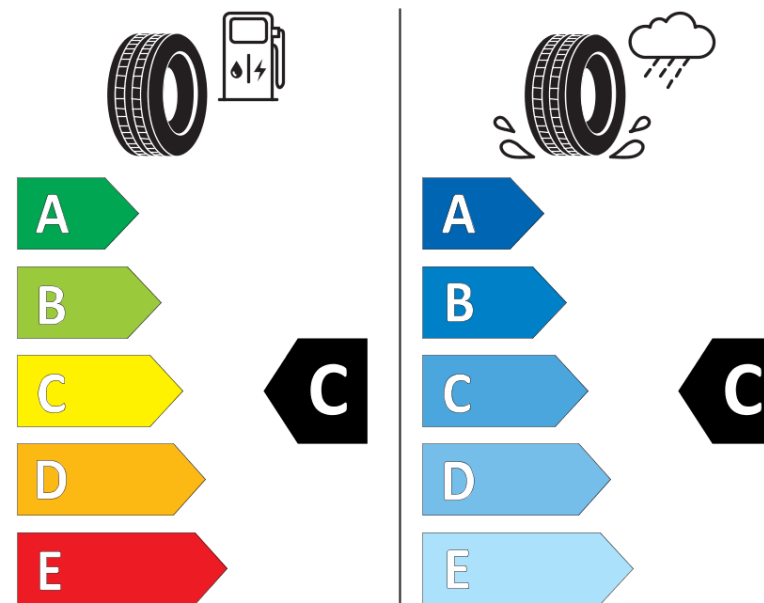

## Scheda informativa del prodotto

Regolamento (UE) 2020/740

Marca del pneumatico	<b>TAURUS</b>
Denominazione commerciale	<b>ULTRA HIGH PERFORMANCE</b>
Codice identificativo	<b>993629</b>
Misura	<b>255/35ZR18</b>
Indice di carico	<b>94</b>
Categoria di velocità	<b>W</b>
Categoria di efficienza in consumo di carburante	<b>C</b>
Categoria di aderenza sul bagnato	<b>C</b>
Categoria di rumore esterno di rotolamento	<b>B</b>
Valore del rumore esterno di rotolamento	<b>72 dB</b>
Pneumatico per condizioni di neve severa	<b>No</b>
Pneumatico da ghiaccio	<b>No</b>
Data di inizio della produzione	<b>19/19</b>
Data di fine della produzione	
Versione di caricamento	<b>XL</b>
Informazioni aggiuntive	<b>255/35 ZR18 94W XL TL ULTRA HIGH PERFORMANCE TA</b>

# ENERG

**TAURUS**

993629

255/35R18 94 W XL

C1

2020/740