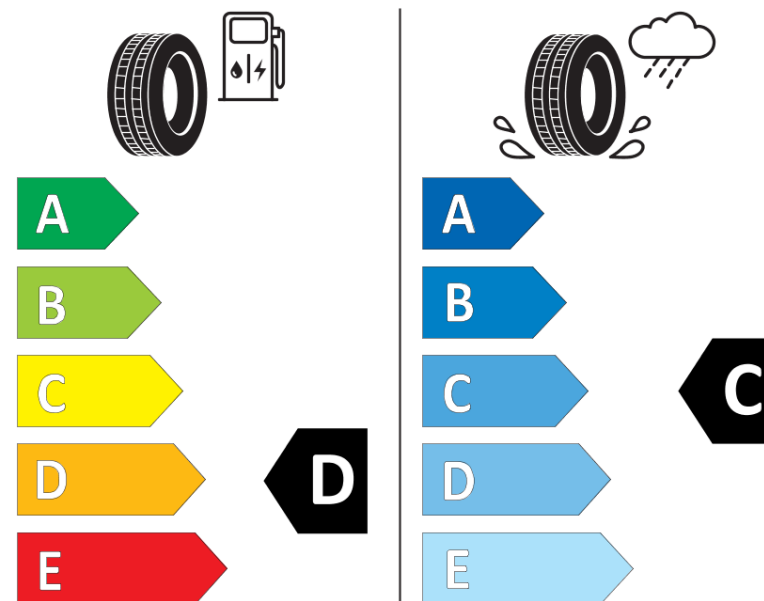

## Productinformatieblad

VERORDENING (EU) 2020/740

Merk	KLEBER
Commerciële benaming	CITILANDER
Artikelcode	002747
Afmeting	225/70R16
Load-capacity index	103
Snelheids symbool	H
Brandstof efficiëntie	D
Wet grip klasse	C
Afrolgeluid exterieur	B
Afrolgeluid interieur	70 dB
Winterband	Ja
Winterband voor ijs	Nee
Startdatum productie	44/14
Eind datum productie	
Loadiersie	SL
Aanvullende informatie	225/70 R16 103H TL CITILANDER KL

# ENERG

KLEBER

002747

225/70R16 103 H

C1

2020/740