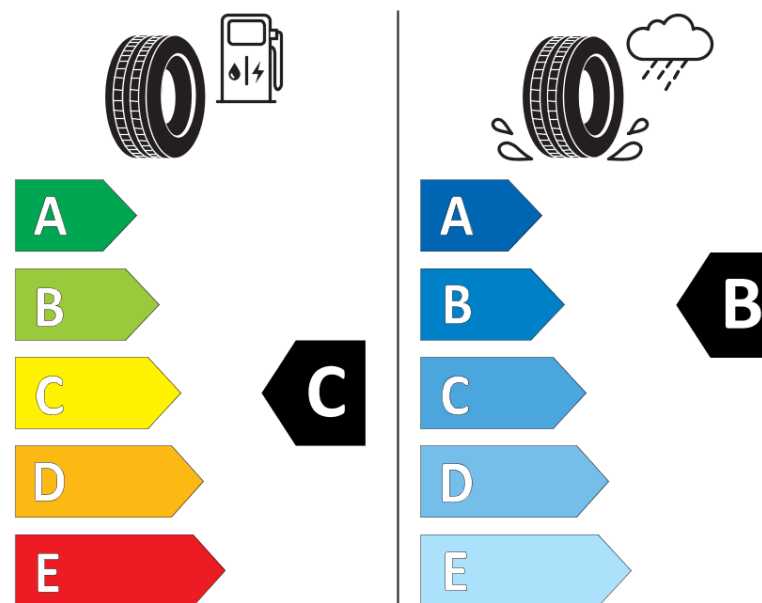

## Productinformatieblad

VERORDENING (EU) 2020/740

Merk	KLEBER
Commerciële benaming	QUADRAXER 3
Artikelcode	002929
Afmeting	205/55R16
Load-capacity index	91
Snelheids symbool	H
Brandstof efficiëntie	C
Wet grip klasse	B
Afrolgeluid exterieur	A
Afrolgeluid interieur	69 dB
Winterband	Ja
Winterband voor ijs	Nee
Startdatum productie	35/20
Eind datum productie	
Loadiersie	SL
Aanvullende informatie	205/55 R16 91H TL QUADRAXER 3 KL

# ENERG

KLEBER

002929

205/55R16 91 H

C1

2020/740