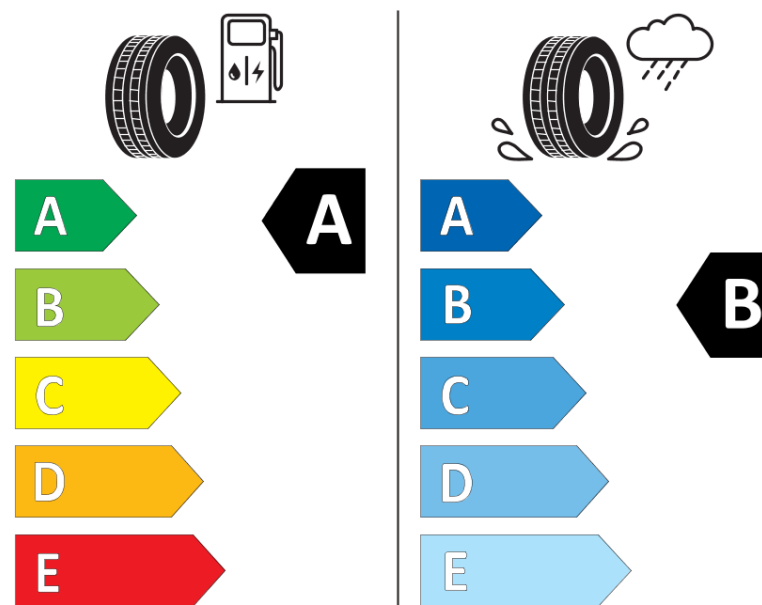

Productinformatieblad

VERORDENING (EU) 2020/740

Merk	MICHELIN
Commerciële benaming	PILOT SPORT 4 SUV
Artikelcode	002971
Afmeting	255/40R21
Load-capacity index	102
Snelheids symbool	W
Brandstof efficiëntie	A
Wet grip klasse	B
Afrolgeluid exterieur	B
Afrolgeluid interieur	72 dB
Winterband	Nee
Winterband voor ijs	Nee
Startdatum productie	39/24
Eind datum productie	
Loadiersie	XL
Aanvullende informatie	255/40R21 102W XL PILOT SPORT 4 SUV

ENERG

MICHELIN

002971

255/40R21 102 W XL

C1