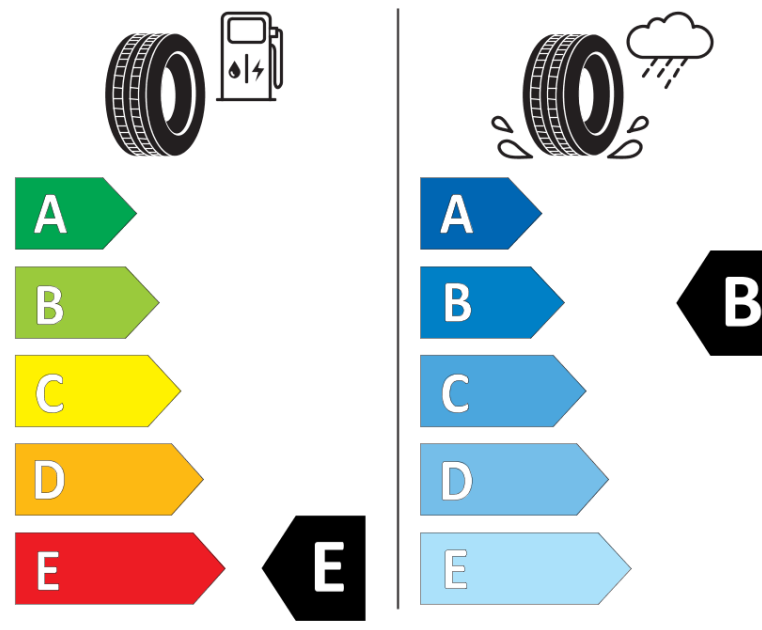

Productinformatieblad

VERORDENING (EU) 2020/740

Merk	BFGOODRICH
Commerciële benaming	ALL-TERRAIN T/A KO2
Artikelcode	007232
Afmeting	LT255/75R17
Load-capacity index	111
Load-capacity index (load-index voor dubbele montage)	108
Snelheids symbool	S
Brandstof efficiëntie	E
Wet grip klasse	B
Afrolgeluid exterieur	B
Afrolgeluid interieur	74 dB
Winterband	Ja
Startdatum productie	23/15
Eind datum productie	
Aanvullende informatie	LT255/75R17 111/108S TL ALL-TERRAIN T/A KO2 LRC RBL GO
Aanvullende Load-capacity index (load-index voor enkele montage)	
Aanvullende Load-capacity index (load-index voor dubbele montage)	
Aanvullend snelheids symbool	

ENERG

BFGOODRICH

007232

LT255/75R17 111/108 S

C2

2020/740