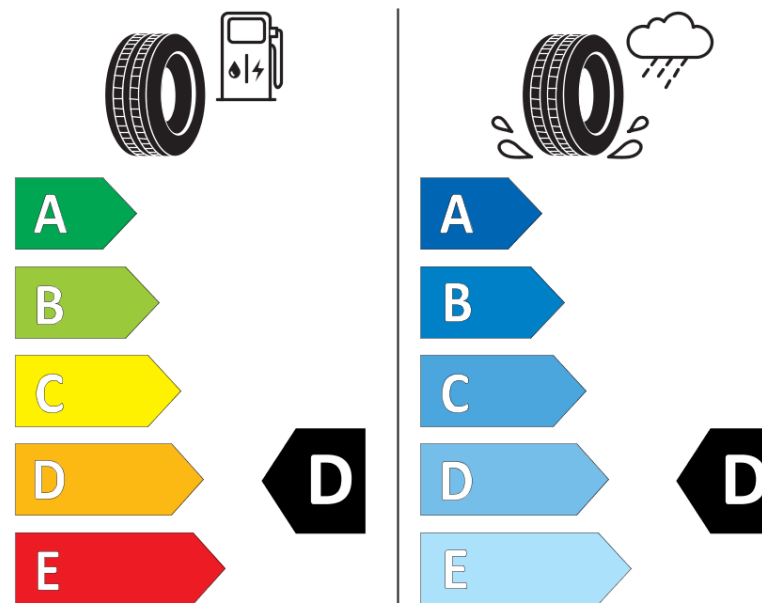

Productinformatieblad

VERORDENING (EU) 2020/740

Merk	MICHELIN
Commerciële benaming	PILOT SPORT CUP 2
Artikelcode	007514
Afmeting	325/30ZR20
Load-capacity index	106
Snelheids symbool	(Y)
Brandstof efficiëntie	D
Wet grip klasse	D
Afrolgeluid exterieur	B
Afrolgeluid interieur	74 dB
Winterband	Nee
Winterband voor ijs	Nee
Startdatum productie	22/15
Eind datum productie	
Loadiersie	XL
Aanvullende informatie	325/30 ZR20 (106Y) EXTRA LOAD TL PILOT SPORT CUP 2 MI

ENERG

MICHELIN

007514

325/30ZR20 (106Y) XL

C1